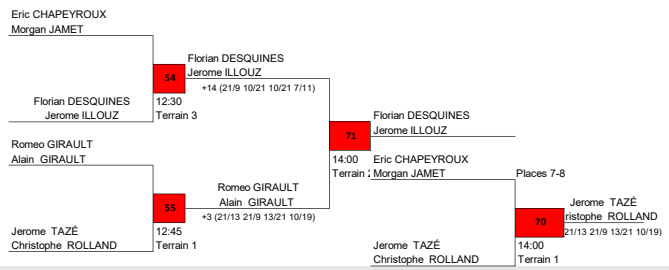

## Tableau SHA

	quarts de finale	demi-finale	finale
[1] N2	Julien CASTEL		
[6] N18	Thomas VICO	<b>31</b> Julien CASTEL +30 (21/15 21/6 21/12 /) 10:30 Terrain 1	<b>71</b> Julien CASTEL +13 (18/21 21/9 21/11 2/8) 13:45 Terrain 2
[8] N39	Paul MUNIERE	<b>32</b> Paul MUNIERE +23 (21/23 21/8 21/9 /) 10:30 Terrain 2	
[3] N24	Arnaud LE TOUX		<b>121</b> Julien CASTEL +31 (21/10 21/4 21/18 /) 18:00 Terrain 1
[4] N26	Kilian JOUAULT-COUTEAU	<b>33</b> Kilian JOUAULT-COUTEAU +1 (21/3 0/21 21/17 /) 10:30 Terrain 3	
[5] N28	Robin KLEIN		<b>72</b> Yves BRET +4 (21/3 21/18 13/21 4/21) 13:45 Terrain 3
[7] N38	Christophe MONTOYA	<b>34</b> Yves BRET +12 (15/21 21/9 16/21 8/21) 10:45 Terrain 1	
[2] N8	Yves BRET		
<b>petite finale</b>			
	Paul MUNIERE		<b>120</b> Kilian JOUAULT-COUTEAU +7 (8/21 21/10 16/21 15/15) 17:45 Terrain 3

places 5 - 8

Thomas VICO			
Arnaud LE TOUX	<b>69</b> Arnaud LE TOUX +9 (8/21 14/21 21/13 13/10) 13:30 Terrain 3		
Robin KLEIN			<b>118</b> Robin KLEIN +15 (21/12 4/21 13/21 7/6) 17:45 Terrain 1
Christophe MONTOYA	<b>70</b> Robin KLEIN +22 (17/21 21/8 21/10 2/0) 13:45 Terrain 1		

places 7 - 8

Thomas VICO			
Christophe MONTOYA	<b>119</b> Christophe MONTOYA +16 (21/14 2/21 21/17 6/14) 17:45 Terrain 2		

**Tournoi de Villemandeur du 13/14 juin 2026**  
**Tableau DHA**

places 5-8

places 9 - 16