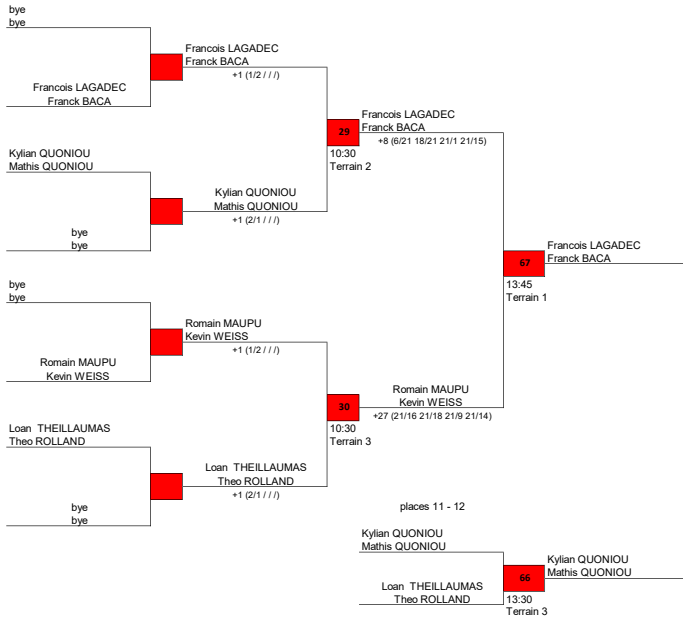

places 7 - 8

Thomas VICO			
Christophe MONTOYA	<b>119</b> Christophe MONTOYA +16 (21/14 2/21 21/17 6/14) 17:45 Terrain 2		

**Tournoi de Villemandeur du 13/14 juin 2026**  
**Tableau DHA**

places 5-8

places 9 - 16

Tournoi de Villemandeur du 13/14 juin 2026

Tableau DHB

poule A						
paires :	Victoires	Défaites	Points +	Points -	diff	Ranking
Samuel LESAFFRE (2012) Philippe LESAFFRE	2	0	148	103	45	1
Fabien BASLÉ Edouard GUEGAN	0	2	114	145	-31	3
Adam BOURGEOIS(2012) Thomas BOURGEOIS	1	1	118	132	-14	2