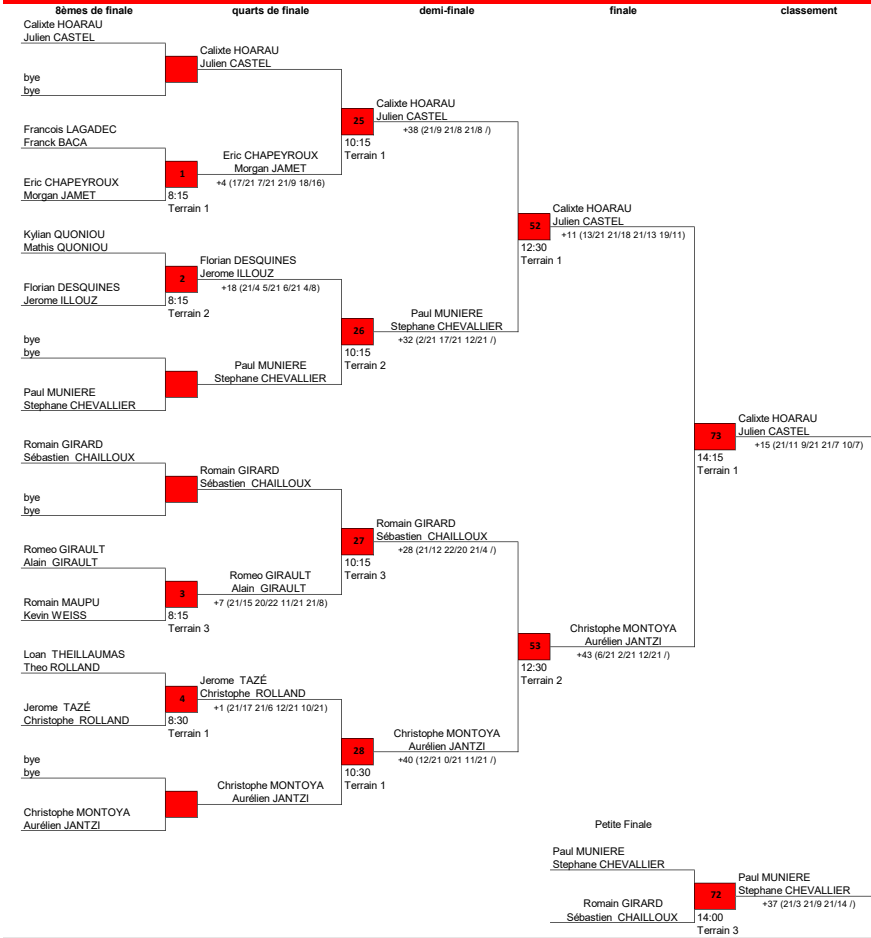

## Tableau SHA

	quarts de finale	demi-finale	finale
[1] N2	Julien CASTEL		
[6] N18	Thomas VICO	<b>31</b> Julien CASTEL +30 (21/15 21/6 21/12 /) 10:30 Terrain 1	<b>71</b> Julien CASTEL +13 (18/21 21/9 21/11 2/8) 13:45 Terrain 2
[8] N39	Paul MUNIERE	<b>32</b> Paul MUNIERE +23 (21/23 21/8 21/9 /) 10:30 Terrain 2	
[3] N24	Arnaud LE TOUX		<b>121</b> Julien CASTEL +31 (21/10 21/4 21/18 /) 18:00 Terrain 1
[4] N26	Kilian JOUAULT-COUTEAU	<b>33</b> Kilian JOUAULT-COUTEAU +1 (21/3 0/21 21/17 /) 10:30 Terrain 3	
[5] N28	Robin KLEIN		<b>72</b> Yves BRET +4 (21/3 21/18 13/21 4/21) 13:45 Terrain 3
[7] N38	Christophe MONTOYA	<b>34</b> Yves BRET +12 (15/21 21/9 16/21 8/21) 10:45 Terrain 1	
[2] N8	Yves BRET		
<b>petite finale</b>			
	Paul MUNIERE		<b>120</b> Kilian JOUAULT-COUTEAU +7 (8/21 21/10 16/21 15/15) 17:45 Terrain 3

places 5 - 8

Thomas VICO			
Arnaud LE TOUX	<b>69</b> Arnaud LE TOUX +9 (8/21 14/21 21/13 13/10) 13:30 Terrain 3		
Robin KLEIN			<b>118</b> Robin KLEIN +15 (21/12 4/21 13/21 7/6) 17:45 Terrain 1
Christophe MONTOYA	<b>70</b> Robin KLEIN +22 (17/21 21/8 21/10 2/0) 13:45 Terrain 1		

places 7 - 8

Thomas VICO			
Christophe MONTOYA	<b>119</b> Christophe MONTOYA +16 (21/14 2/21 21/17 6/14) 17:45 Terrain 2		

**Tournoi de Villemandeur du 13/14 juin 2026**  
**Tableau DHA**

places 5-8

places 9 - 16