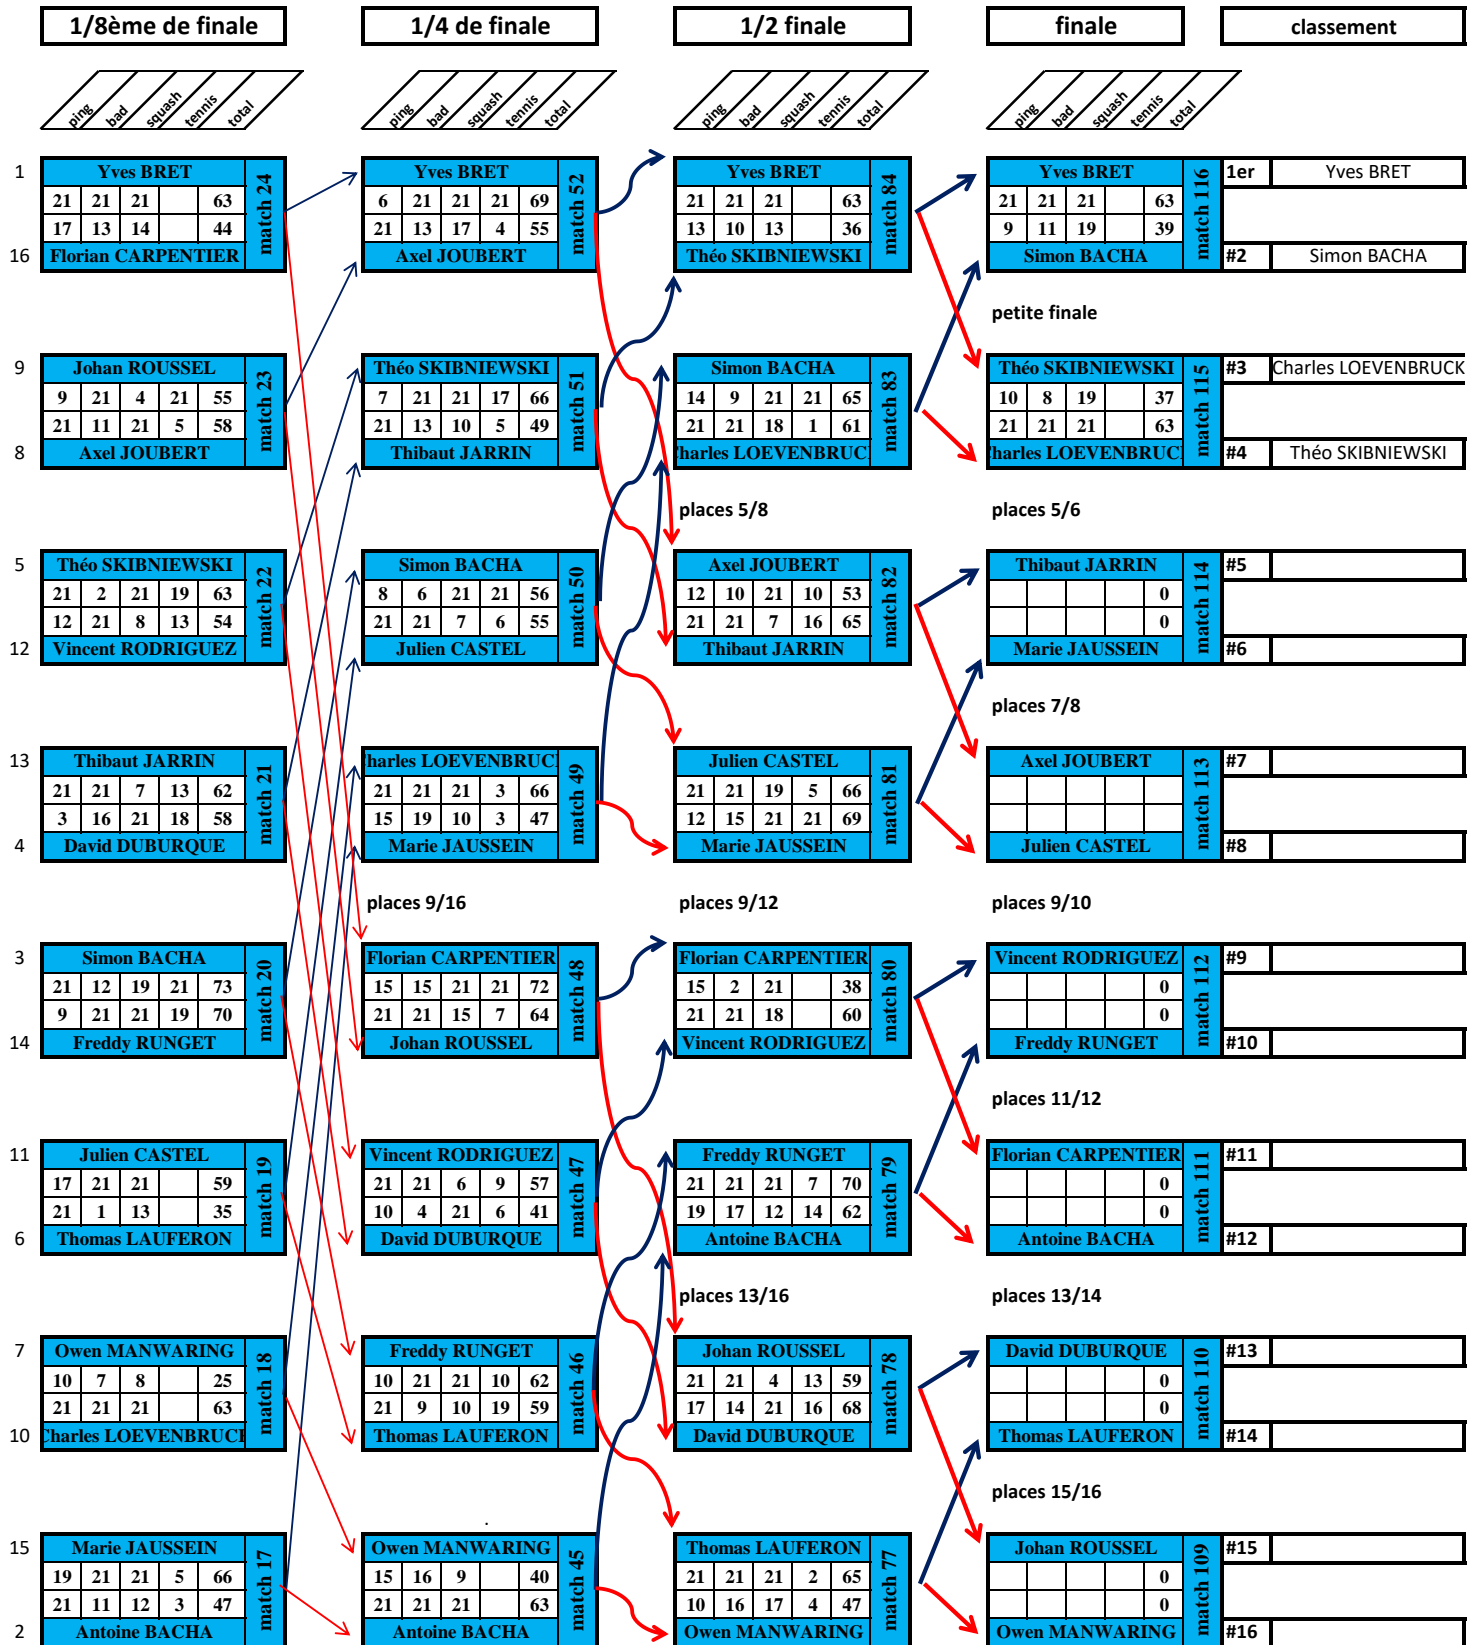

Racketlon Ardèche Drôme : 28 janvier 2023

Simple série A

6ème Racketlon Bourg lès Valence

Simple Homme série B

FLECHE BLEUE = victoire

FLECHE rouge = DEFAITE

Numéros de matchs

Gème Racketlon Bourg lès Valence

Simple Homme série C

FLECHE BLEUE = victoire

FLECHE rouge = DEFAITE

6ème Racketlon Bourg lès Valence

Simple Homme série D

FLECHE BLEUE = victoire

FLECHE rouge = DEFAITE

6ème Racketlon Bourg lès Valence

Simple Homme série E

FLECHE BLEUE = victoire

FLECHE rouge = DEFAITE

6ème Racketlon Bourg lès Valence

Simple Dame série B

8 équipes :

6ème Racketlon Bourg lès Valence

Double Hommes A