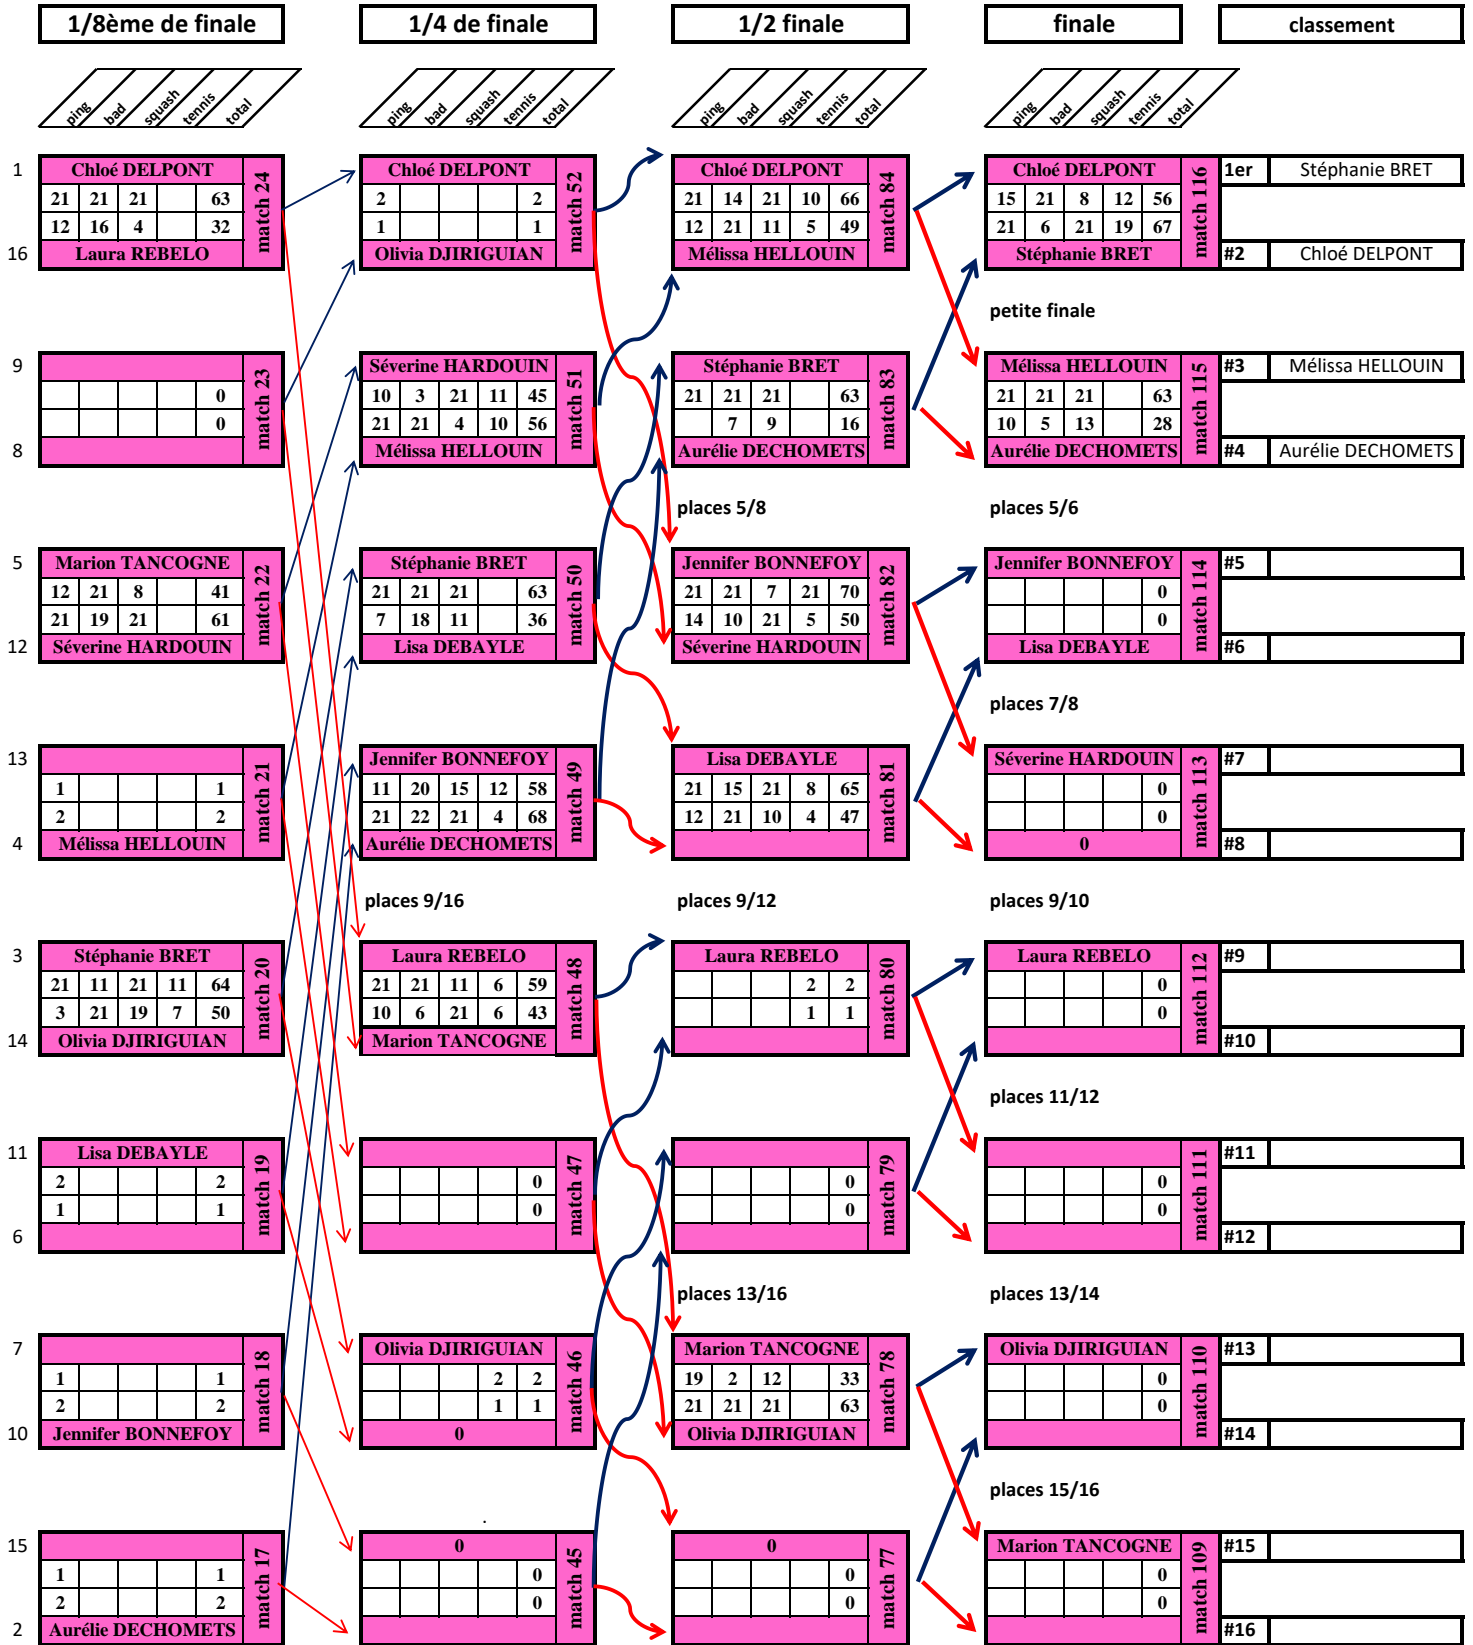

## Simple Homme série E

FLECHE BLEUE = victoire

FLECHE rouge = DEFAITE

# 6ème Racketlon Bourg lès Valence

## Simple Dame série B

8 équipes :