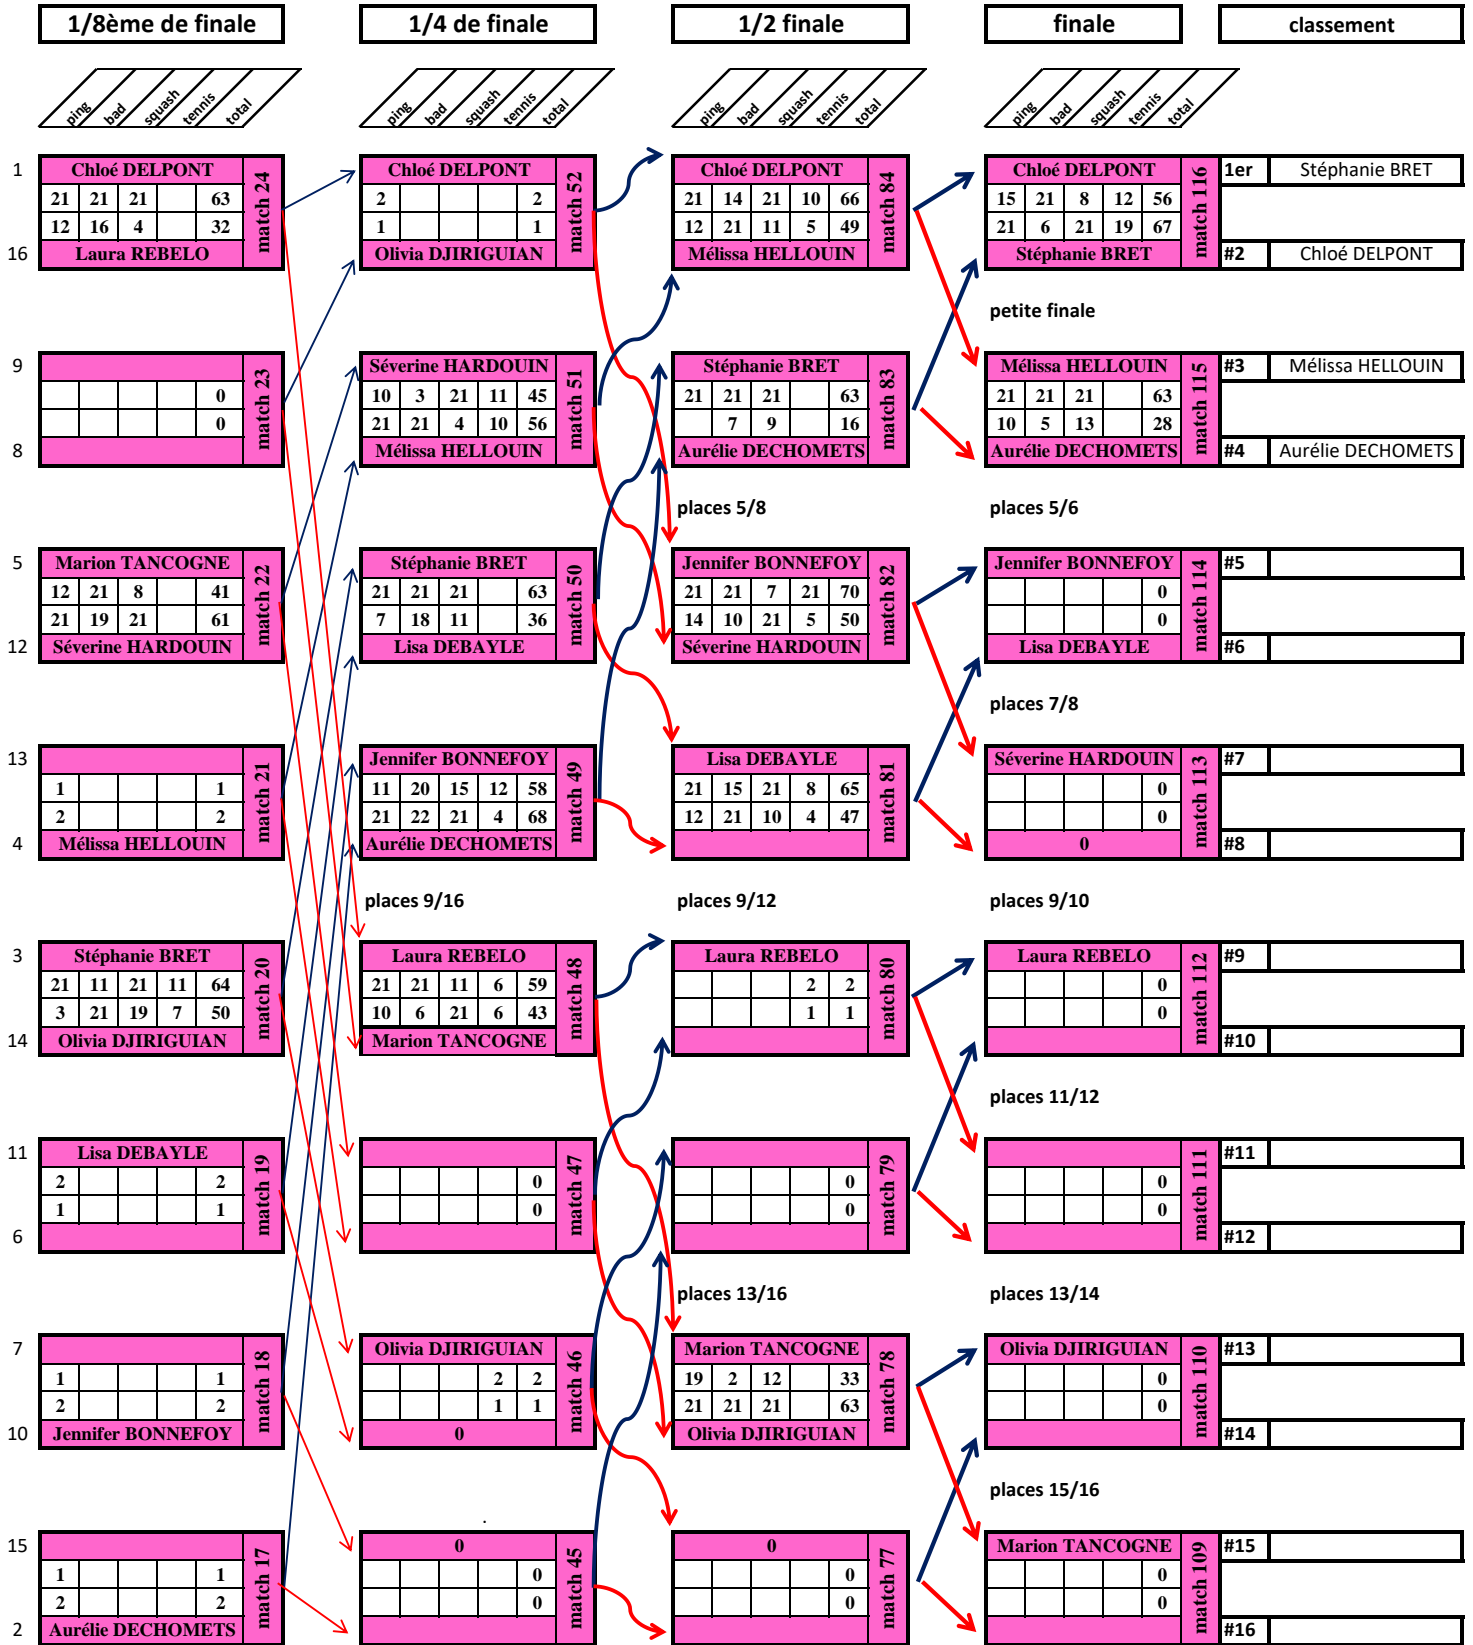

Simple Homme série C

FLECHE BLEUE = victoire

FLECHE rouge = DEFAITE

6ème Racketlon Bourg lès Valence

Simple Homme série D

FLECHE BLEUE = victoire

FLECHE rouge = DEFAITE

6ème Racketlon Bourg lès Valence

Simple Homme série E

FLECHE BLEUE = victoire

FLECHE rouge = DEFAITE

6ème Racketlon Bourg lès Valence

Simple Dame série B

8 équipes :

6ème Racketlon Bourg lès Valence

Double Hommes A

Poule A1 :	Mickaël STEPHAN / Philippe BRUNEL	Vincent RODRIGUEZ / Charles LOEVENBRUCK	Alan MANWARING / Owen MANWARING	Thibaut JARRIN / Thibaut DEBEAUVAIS	Victoires	Défaites	Pointaverage	Ranking		
	ping bad squash padel tennis total	ping bad squash padel tennis total	ping bad squash padel tennis total	ping bad squash padel tennis total						
Mickaël STEPHAN / Philippe BRUNEL	21 21 11 9 0 62 15 3 21 21 0 60	match 176	21 13 7 14 0 55 23 21 21 21 0 86	match 162	21 21 6 7 0 55 7 16 21 21 0 65	match 148	2	1	39	2
Vincent RODRIGUEZ / Charles LOEVENBRUCK	15 3 21 21 60 21 21 11 9 62	match 176	21 6 15 0 0 42 19 21 21 0 0 61	match 149	21 7 18 16 0 62 17 21 21 21 0 80	match 163	3	0	39	1
Alan MANWARING / Owen MANWARING	23 21 21 21 86 21 13 7 14 55	match 162	19 21 21 61 21 6 15 42	match 149	20 21 19 7 0 67 22 10 21 21 0 74	match 177	1	2	-43	3
Thibaut JARRIN / Thibaut DEBEAUVAIS	7 16 21 21 65 21 21 6 7 55	match 148	17 21 21 21 80 21 7 18 16 62	match 163	22 10 21 21 74 20 21 19 7 67	match 177	0	3	-35	4