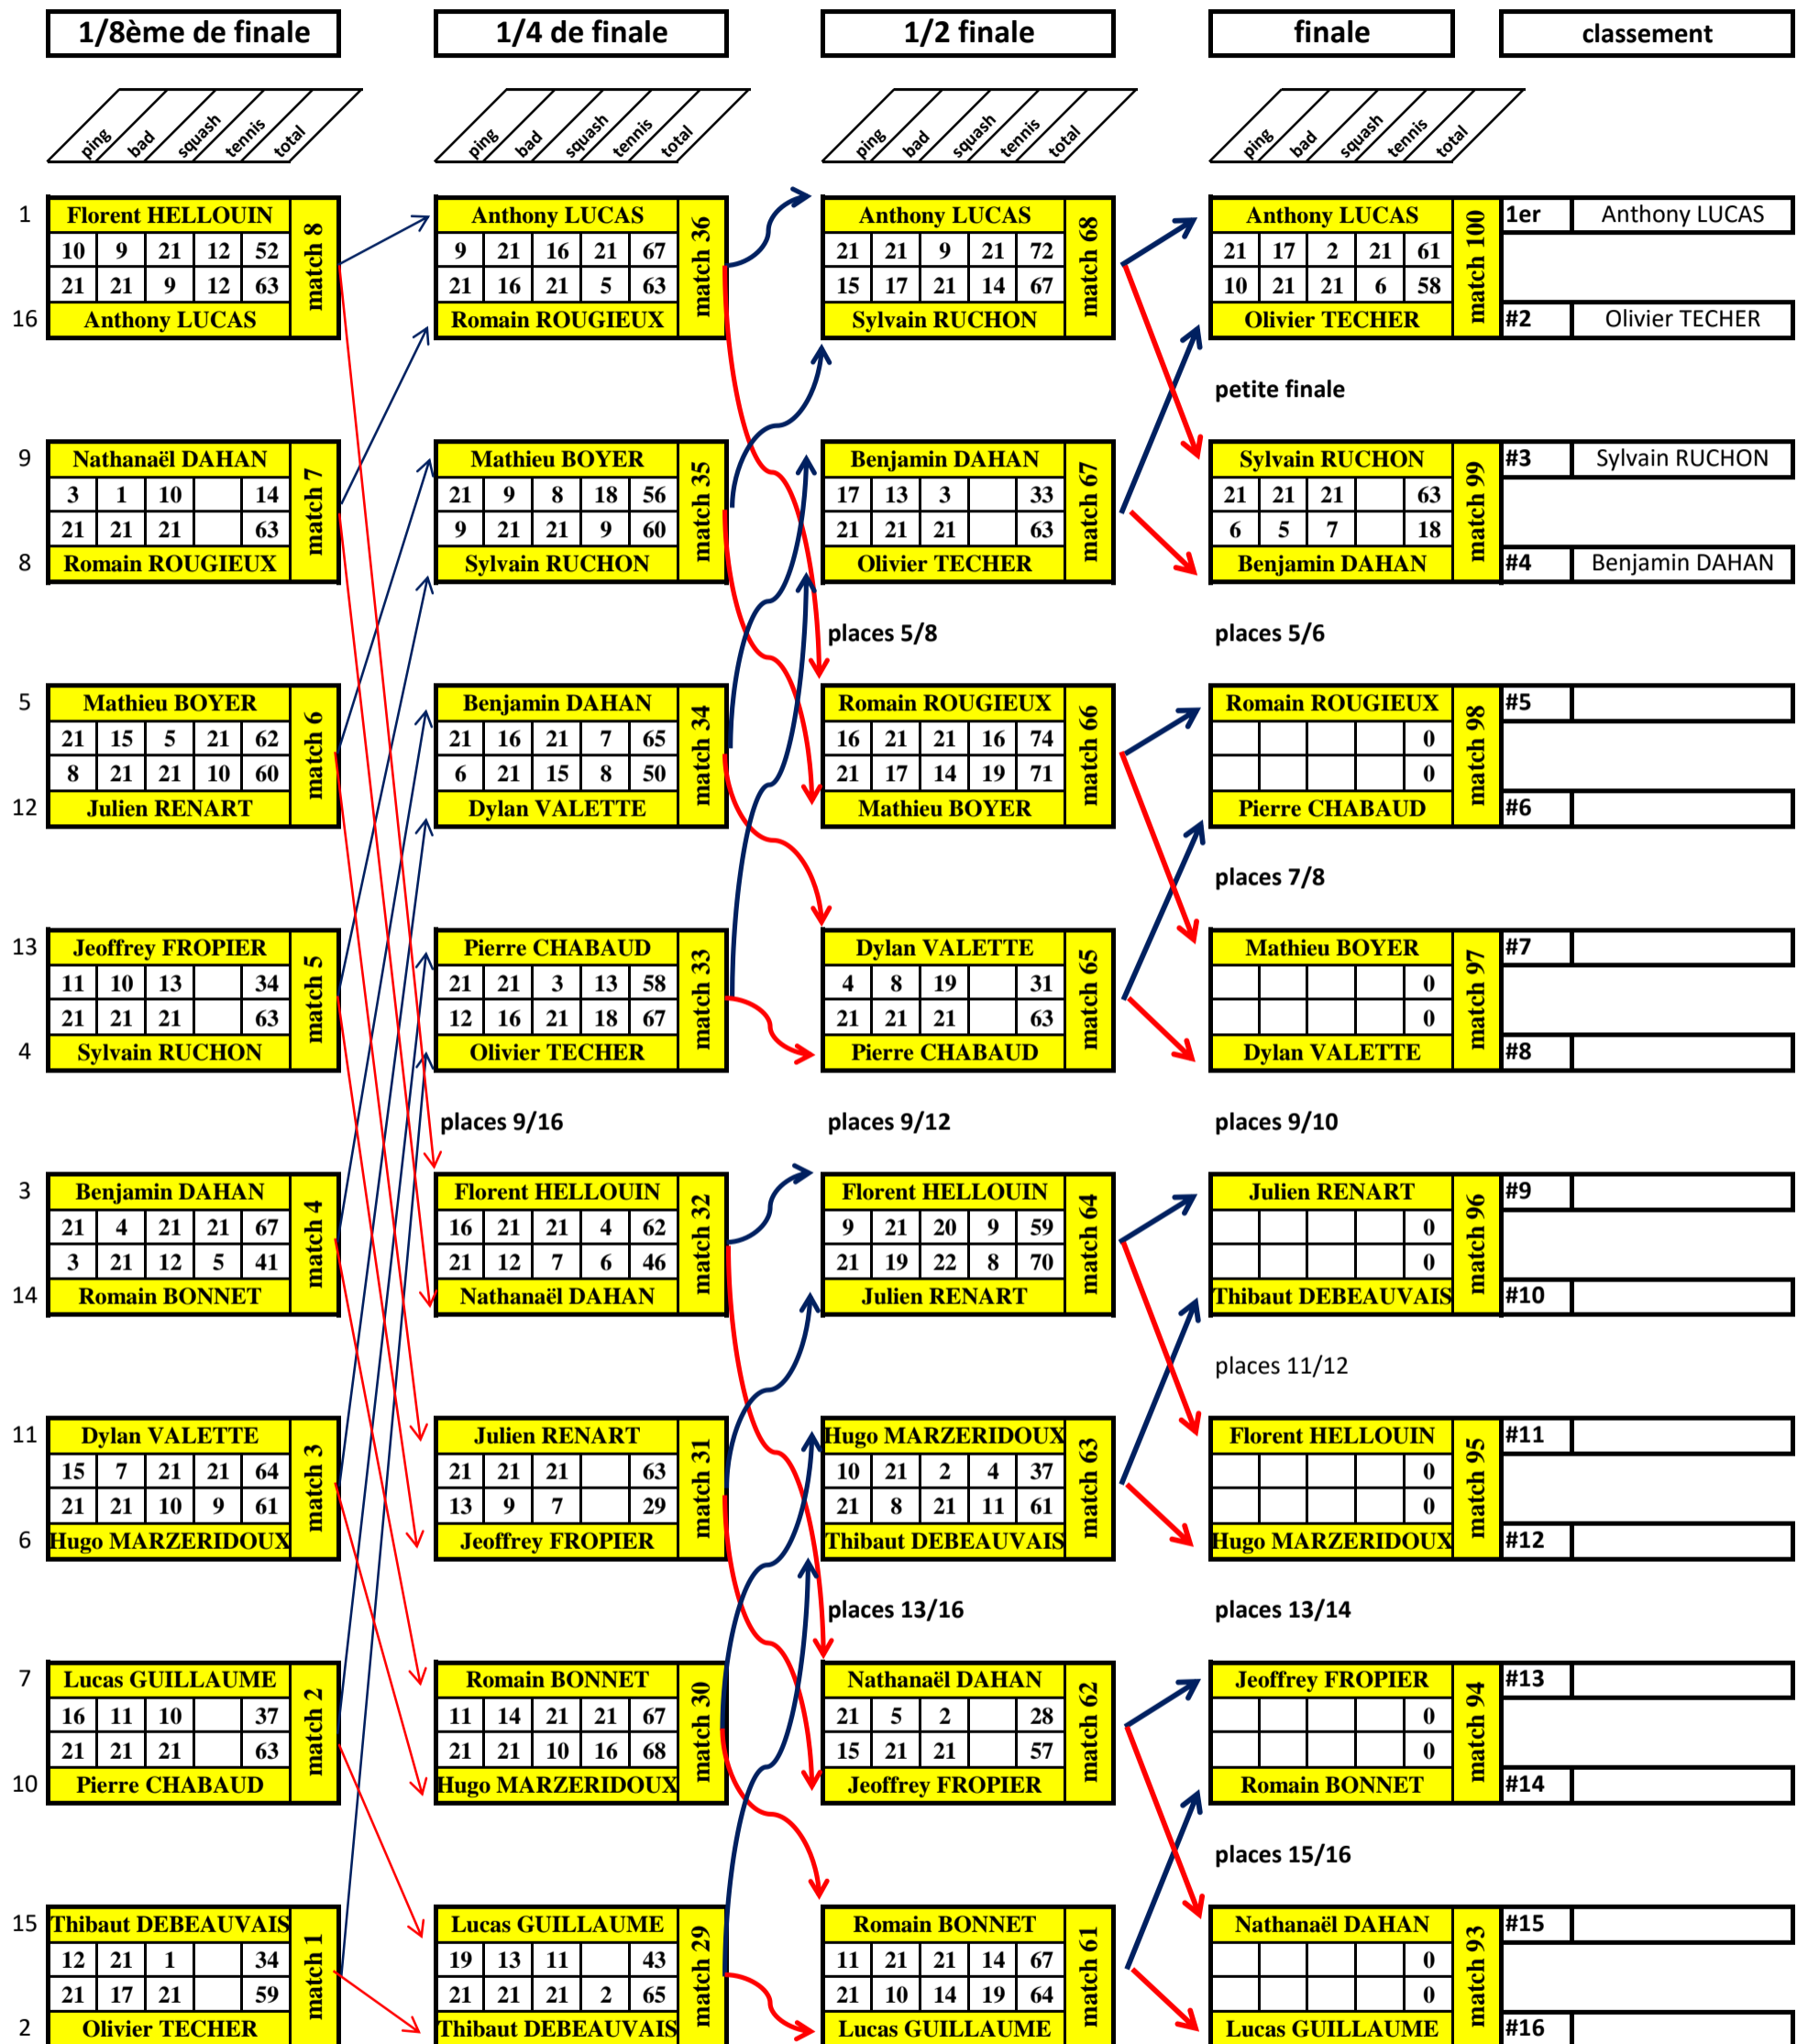

Racketlon Ardèche Drôme : 28 janvier 2023

Simple série A

6ème Racketlon Bourg lès Valence

Simple Homme série B

FLECHE BLEUE = victoire

FLECHE rouge = DEFAITE

Numéros de matchs

Gème Racketlon Bourg lès Valence

Simple Homme série C

FLECHE BLEUE = victoire

FLECHE rouge = DEFAITE

6ème Racketlon Bourg lès Valence

Simple Homme série D

FLECHE BLEUE = victoire

FLECHE rouge = DEFAITE

6ème Racketlon Bourg lès Valence

Simple Homme série E

FLECHE BLEUE = victoire

FLECHE rouge = DEFAITE

6ème Racketlon Bourg lès Valence

Simple Dame série B

8 équipes :

6ème Racketlon Bourg lès Valence

Double Hommes A