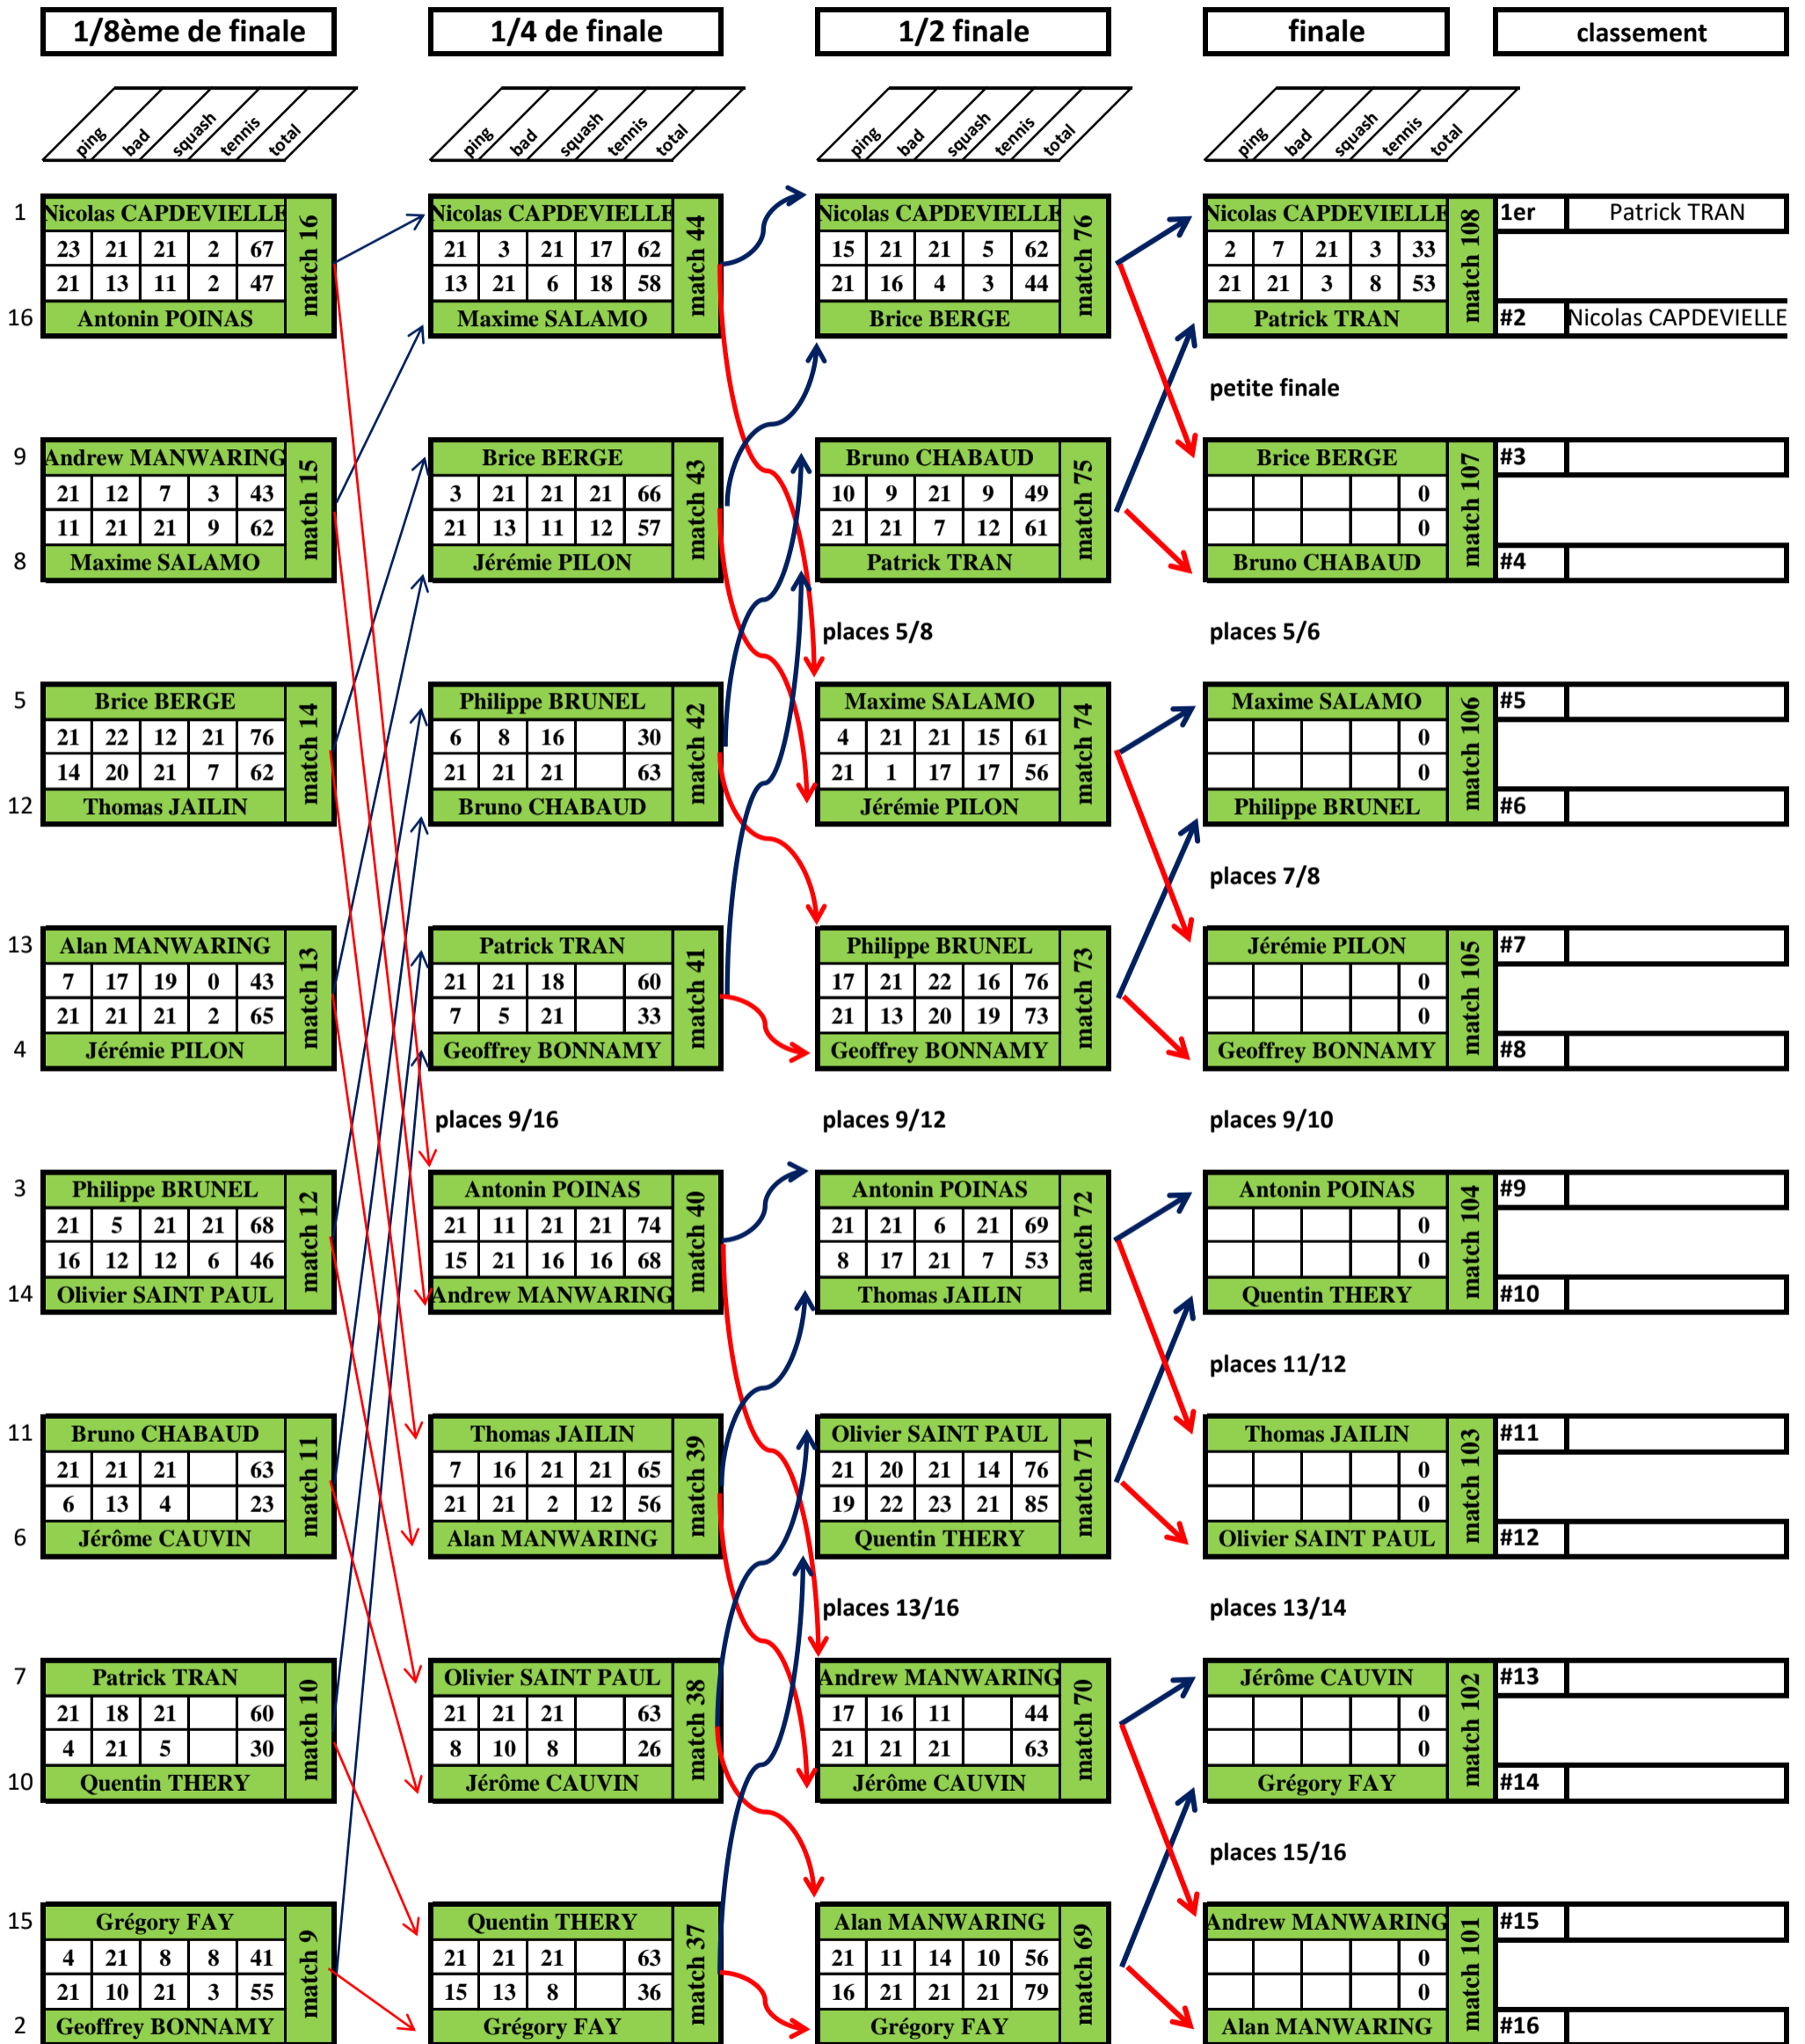

Gème Racketlon Bourg lès Valence

Simple Homme série C

FLECHE BLEUE = victoire

FLECHE rouge = DEFAITE