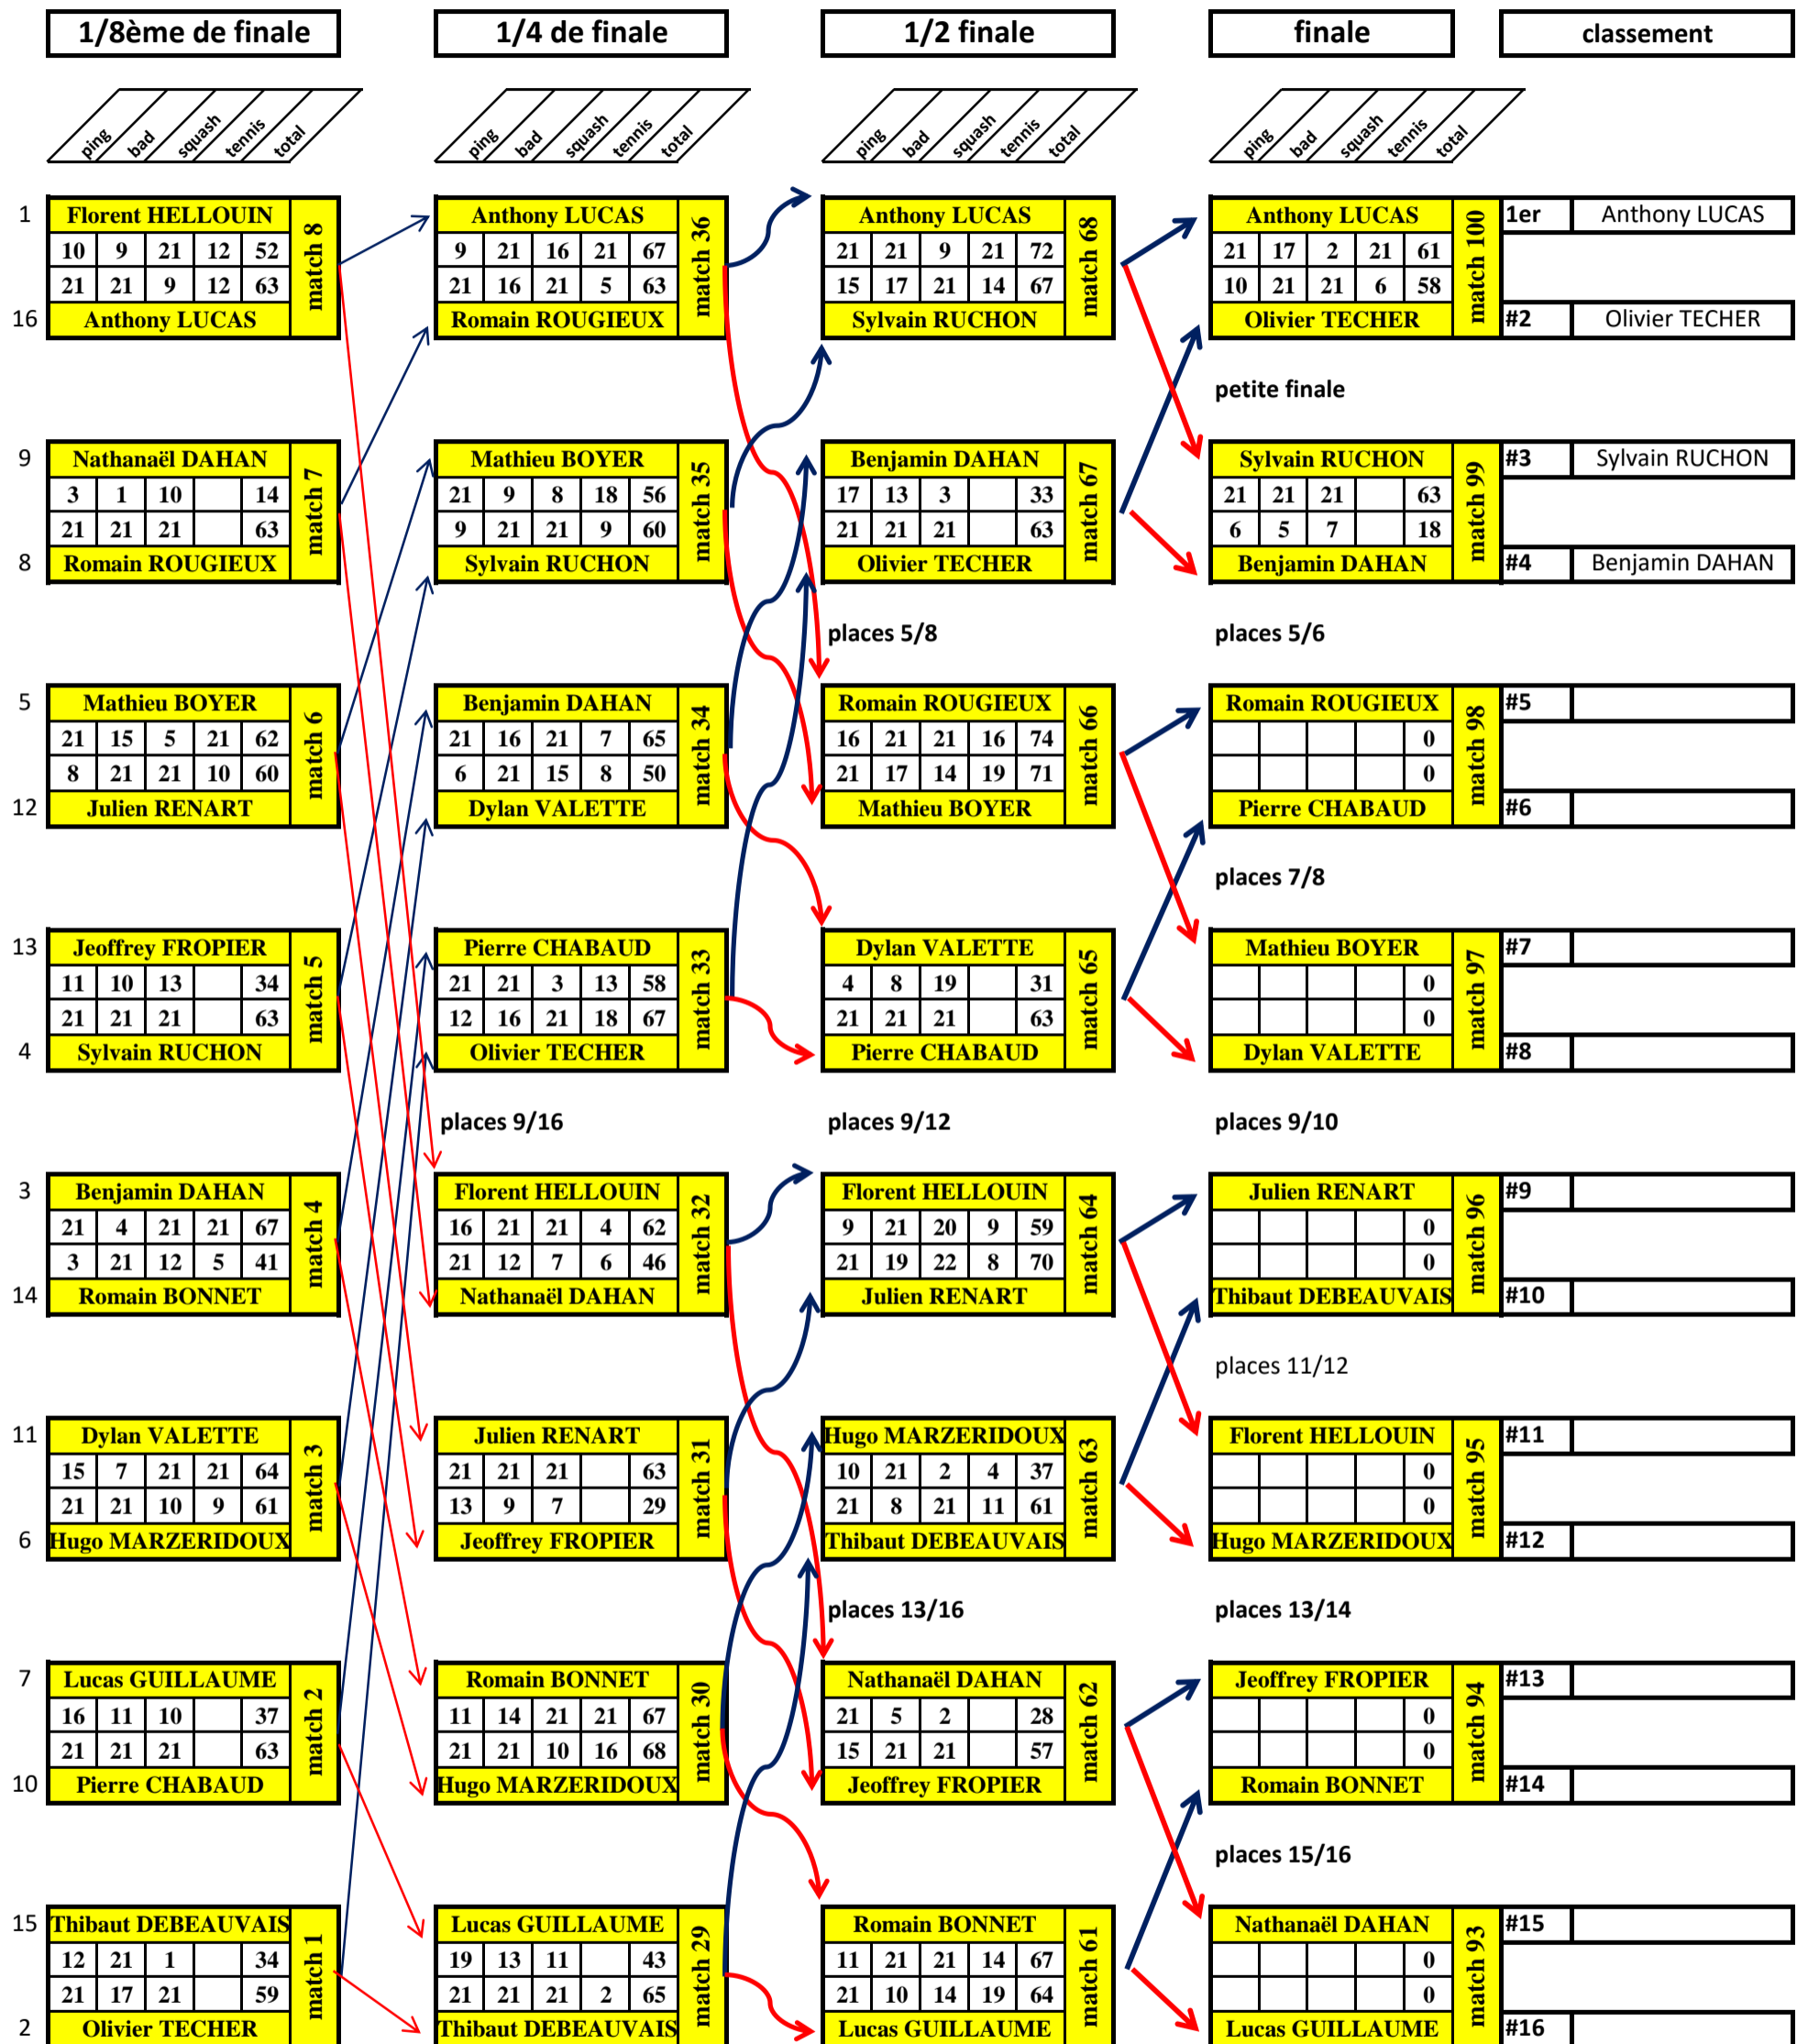

## Simple Homme série B

FLECHE BLEUE = victoire

FLECHE rouge = DEFAITE

Numéros de matchs

## Simple Homme série C

FLECHE BLEUE = victoire

FLECHE rouge = DEFAITE

## Simple Homme série D

FLECHE BLEUE = victoire

FLECHE rouge = DEFAITE