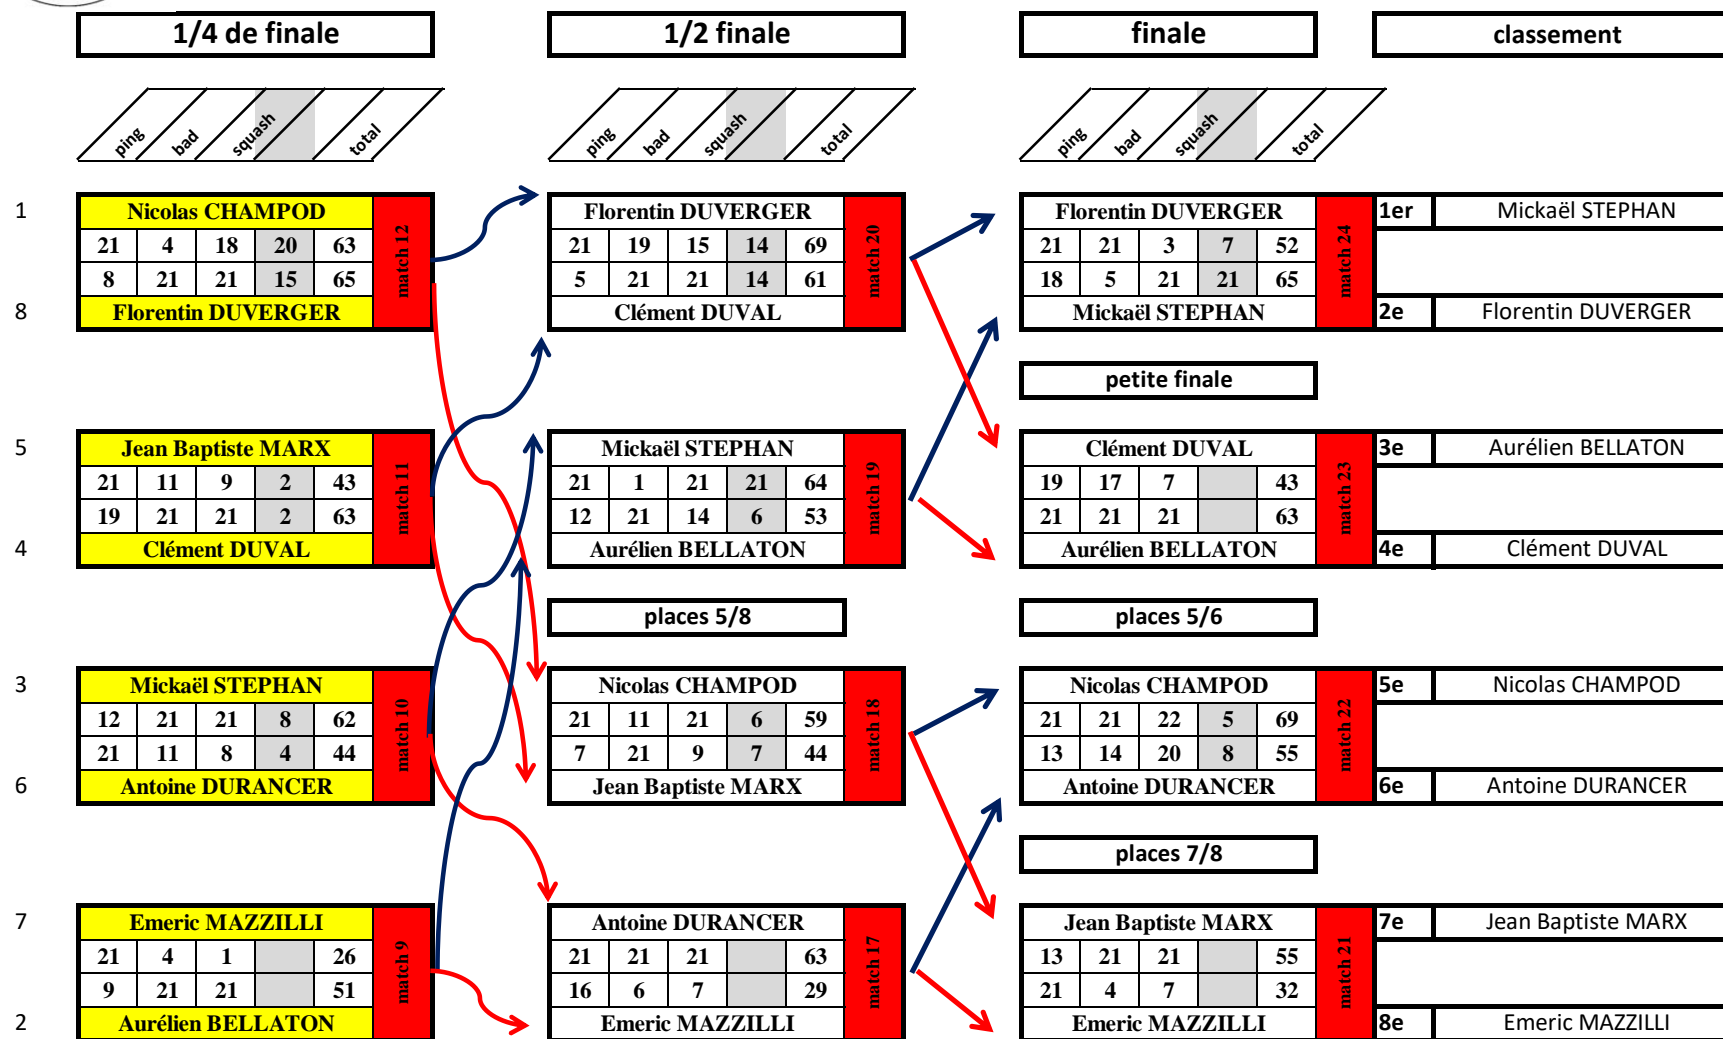

Racketlon Ardèche Drôme : 28 janvier 2023

Simple série A

6ème Racketlon Bourg lès Valence

Simple Homme série B

FLECHE BLEUE = victoire

FLECHE rouge = DEFAITE

Numéros de matchs

Gème Racketlon Bourg lès Valence

Simple Homme série C

FLECHE BLEUE = victoire

FLECHE rouge = DEFAITE

6ème Racketlon Bourg lès Valence

Simple Homme série D

FLECHE BLEUE = victoire

FLECHE rouge = DEFAITE

6ème Racketlon Bourg lès Valence

Simple Homme série E

FLECHE BLEUE = victoire

FLECHE rouge = DEFAITE

6ème Racketlon Bourg lès Valence

Simple Dame série B

8 équipes :

6ème Racketlon Bourg lès Valence

Double Hommes A