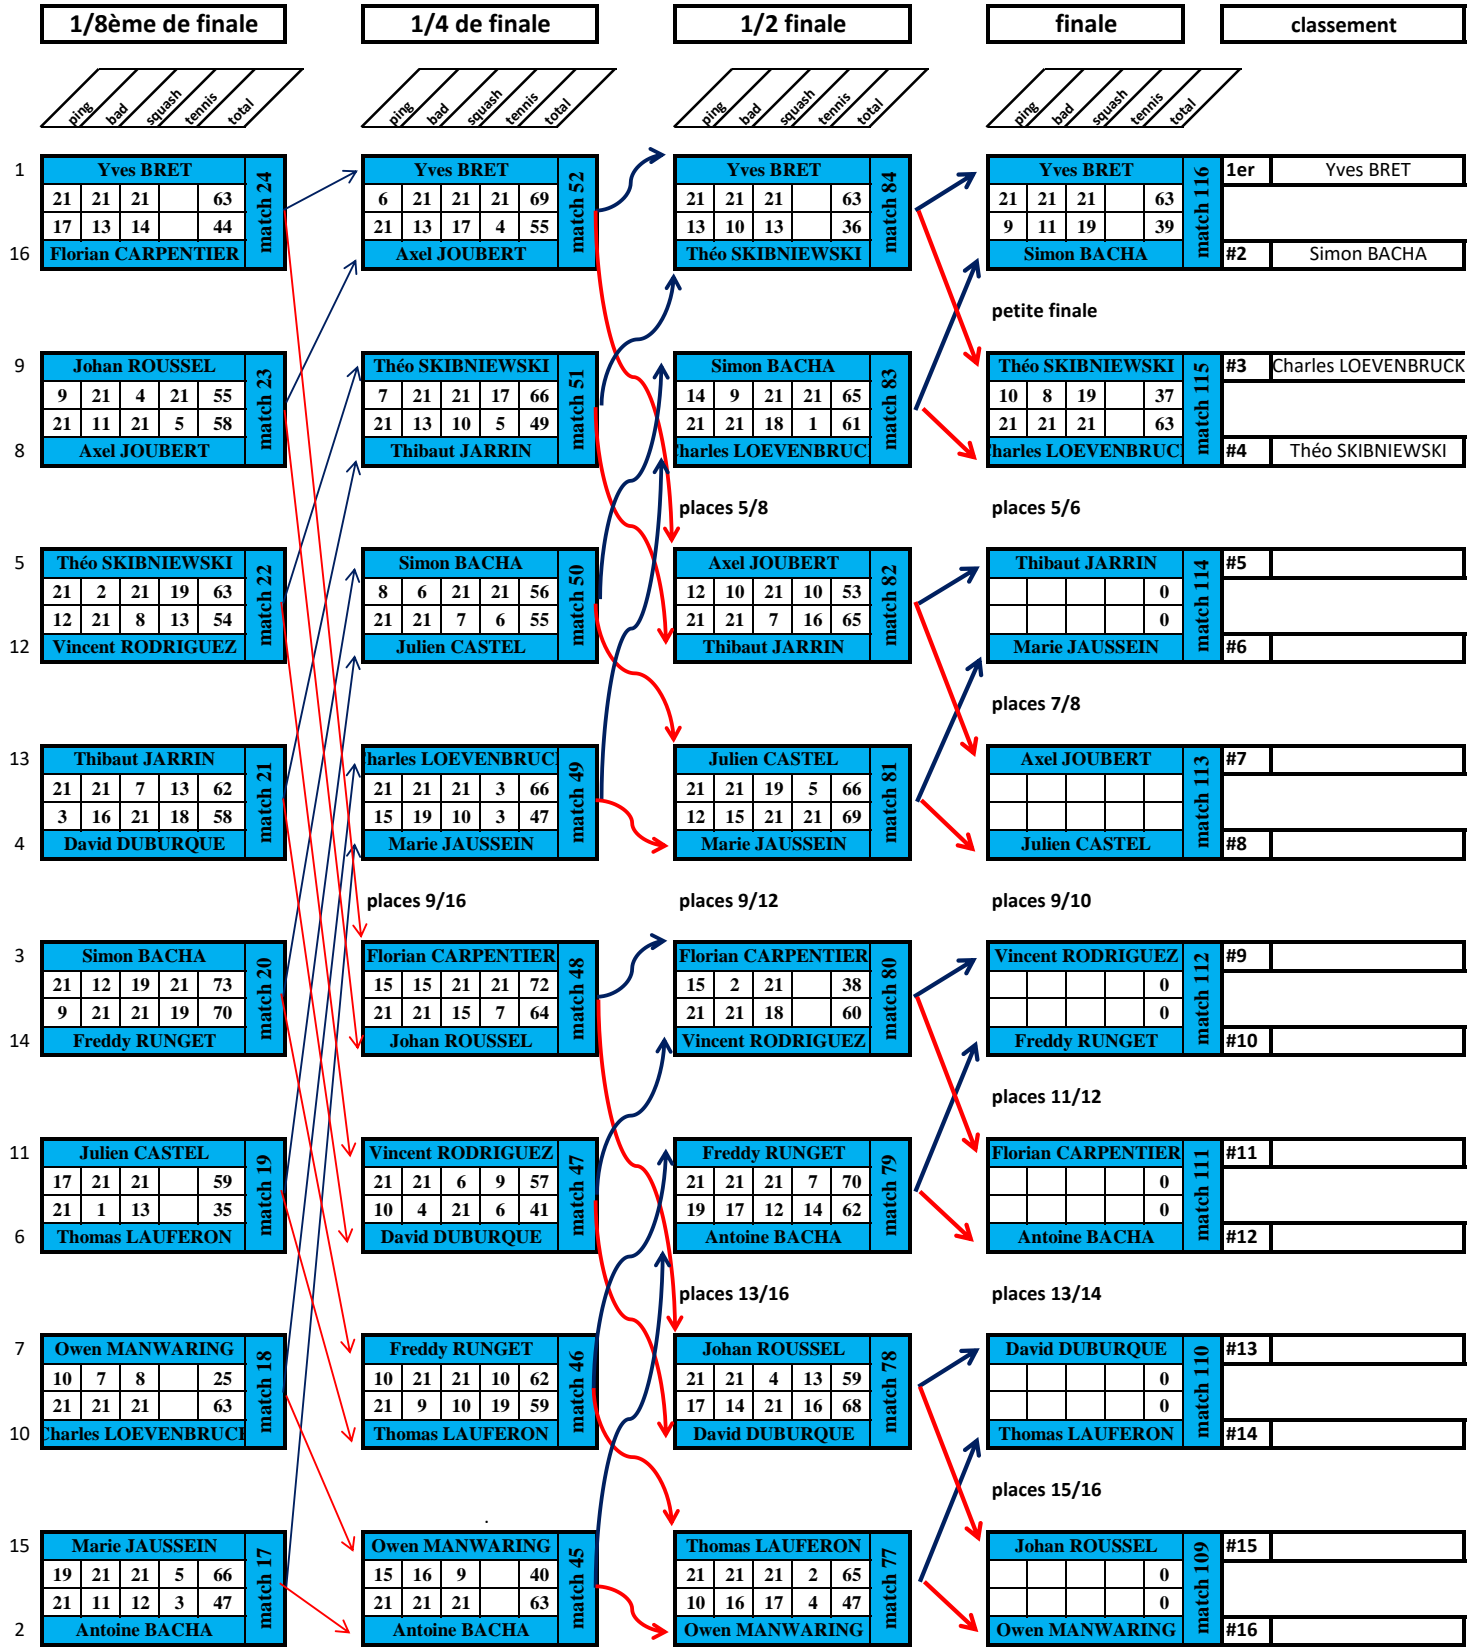

# Racketlon Ardèche Drôme : 28 janvier 2023

## Simple Homme série B

FLECHE BLEUE = victoire

FLECHE rouge = DEFAITE

Numéros de matchs

## Simple Dame série B

8 équipes :