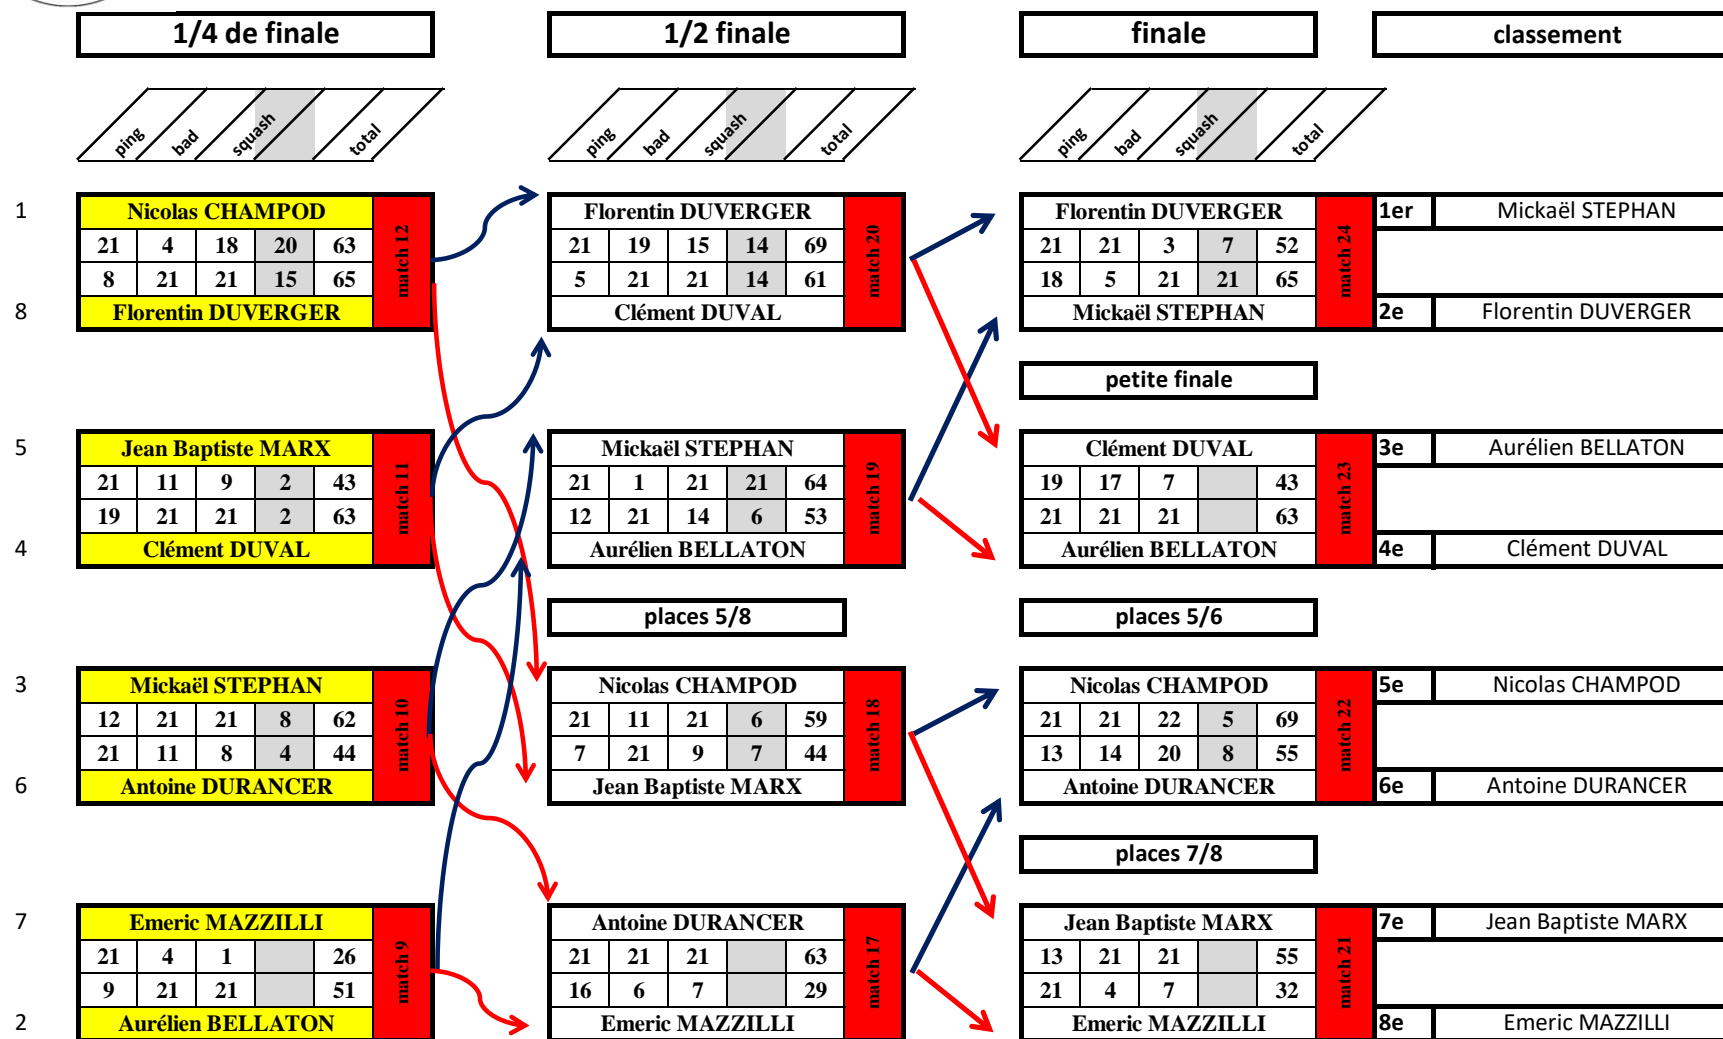

Racketlon Ardèche Drôme : 28 janvier 2023

Simple série A