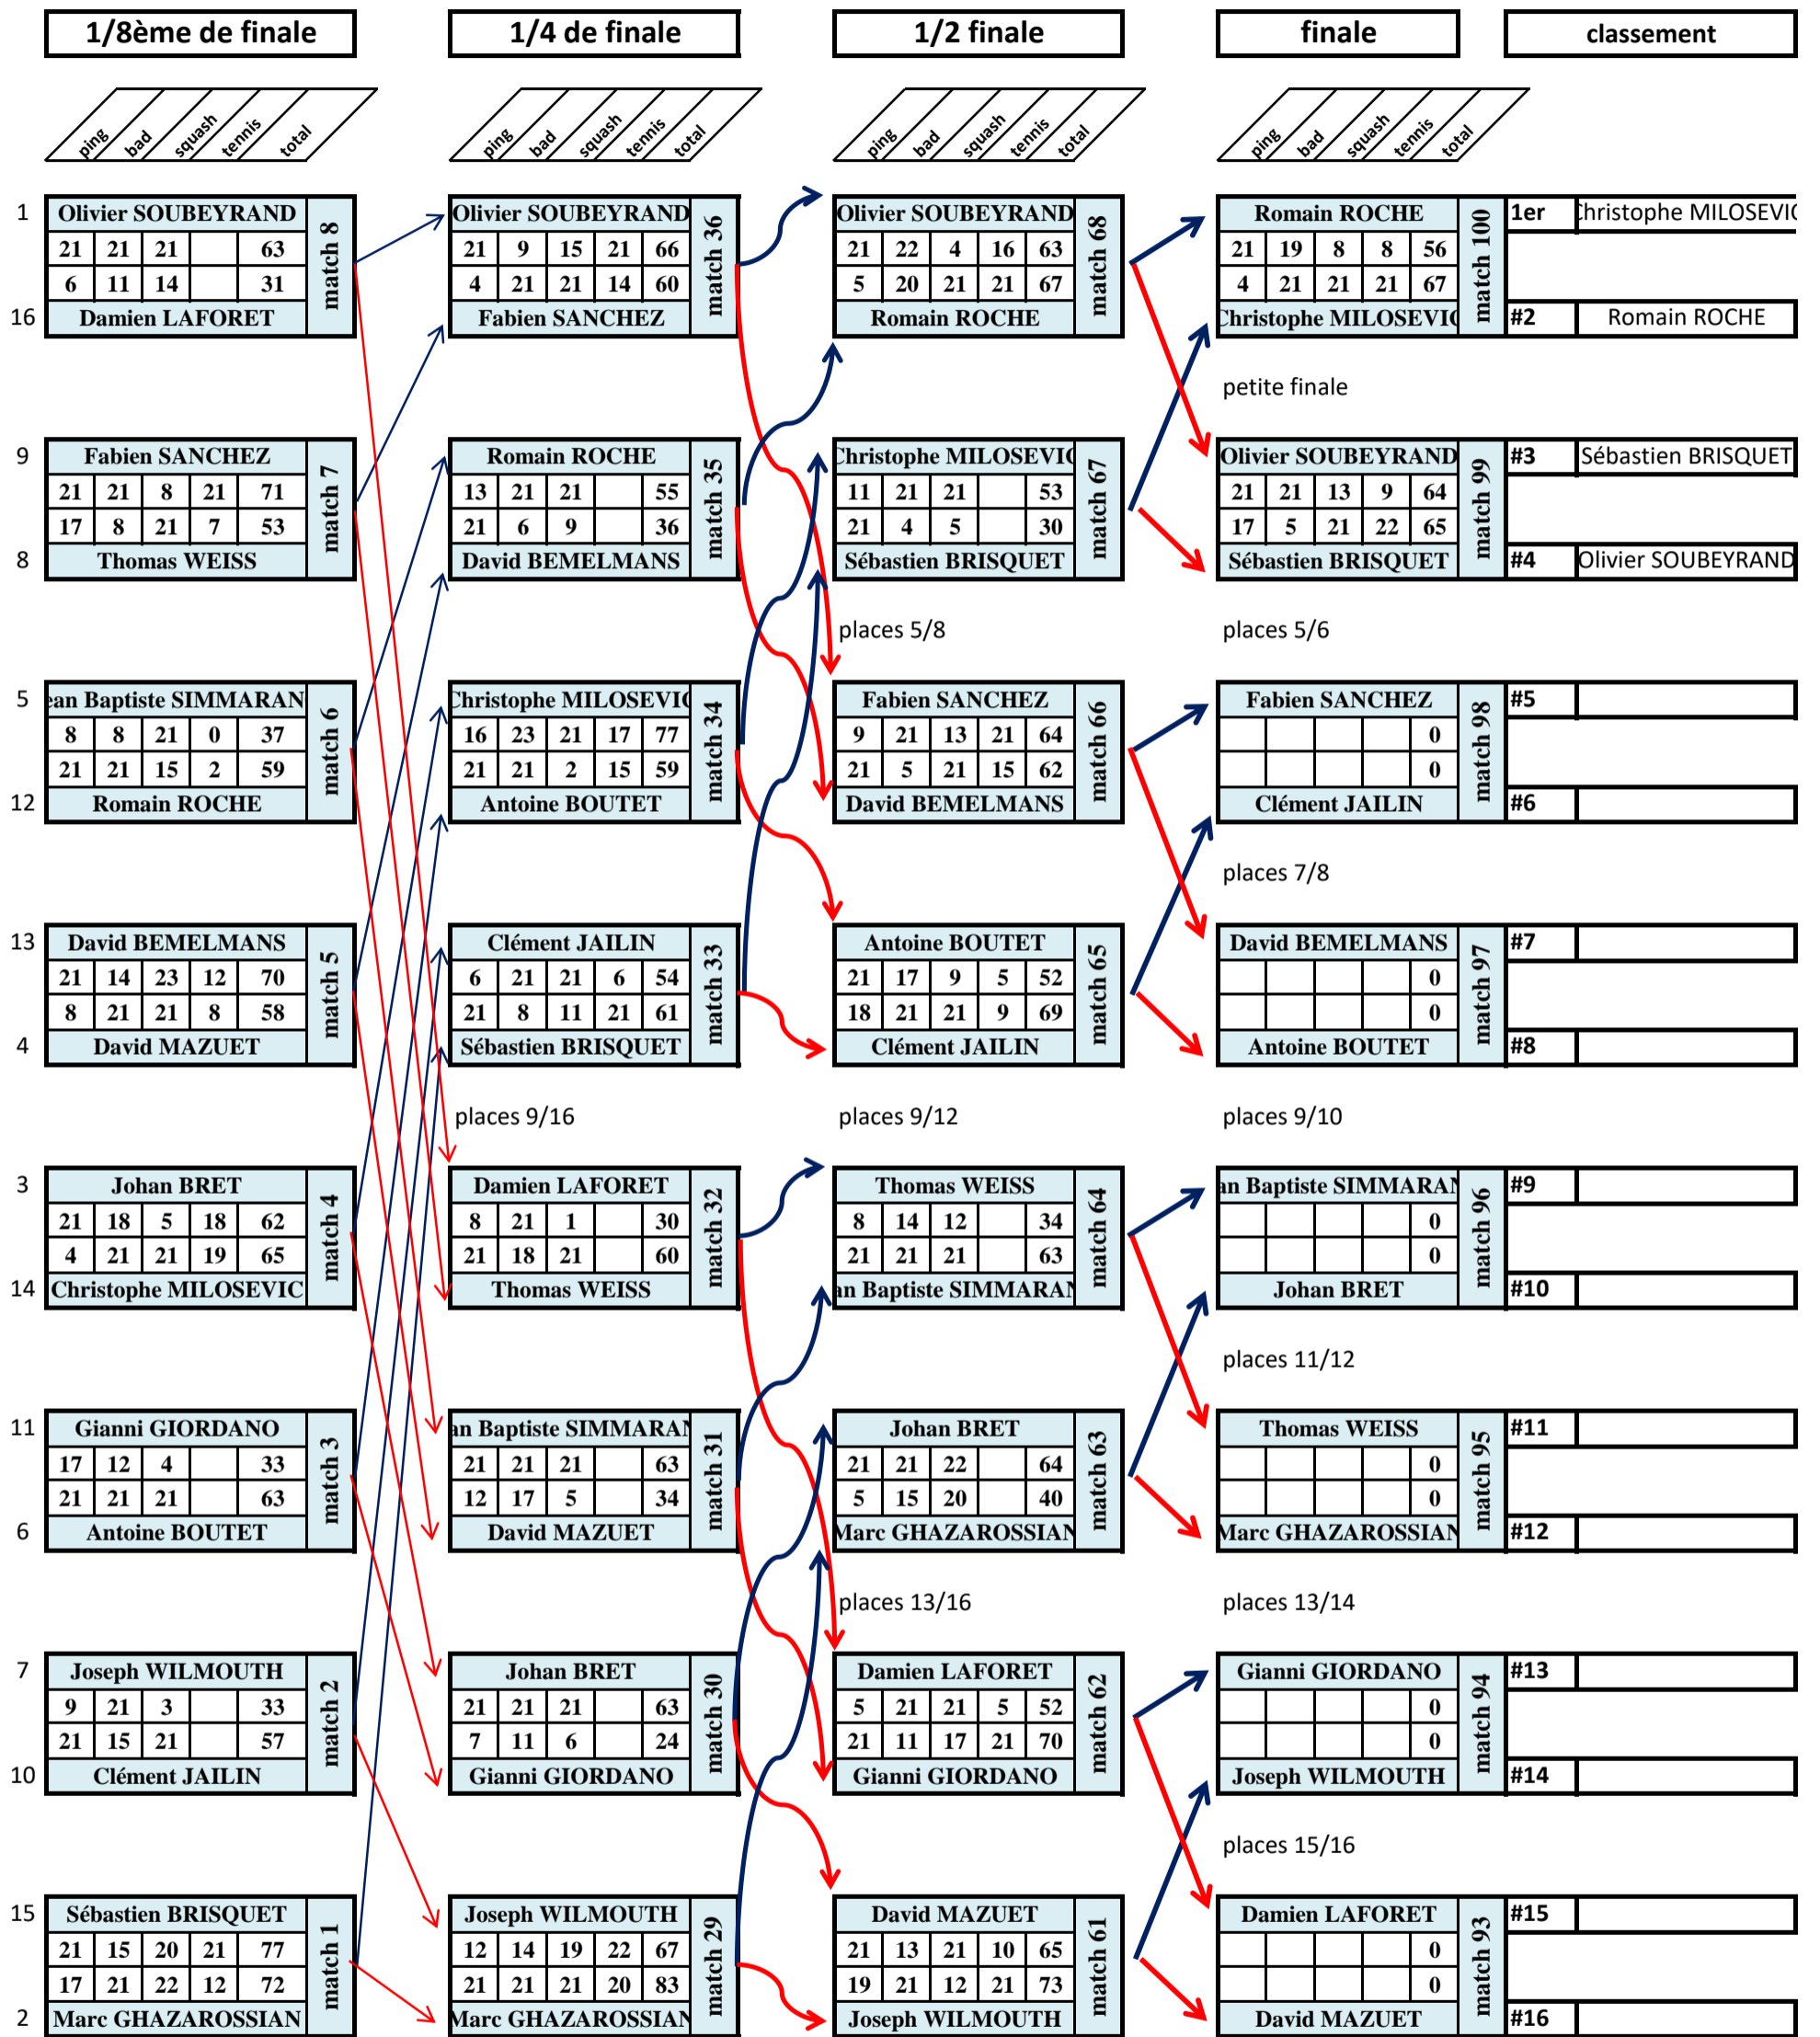

Racketlon Ardèche Drôme : 28 janvier 2023

Simple série A

6ème Racketlon Bourg lès Valence

Simple Homme série B

FLECHE BLEUE = victoire

FLECHE rouge = DEFAITE

Numéros de matchs

Gème Racketlon Bourg lès Valence

Simple Homme série C

FLECHE BLEUE = victoire

FLECHE rouge = DEFAITE

6ème Racketlon Bourg lès Valence

Simple Homme série D

FLECHE BLEUE = victoire

FLECHE rouge = DEFAITE

6ème Racketlon Bourg lès Valence

Simple Homme série E

FLECHE BLEUE = victoire

FLECHE rouge = DEFAITE

6ème Racketlon Bourg lès Valence

Simple Dame série B

8 équipes :

6ème Racketlon Bourg lès Valence

Double Hommes A