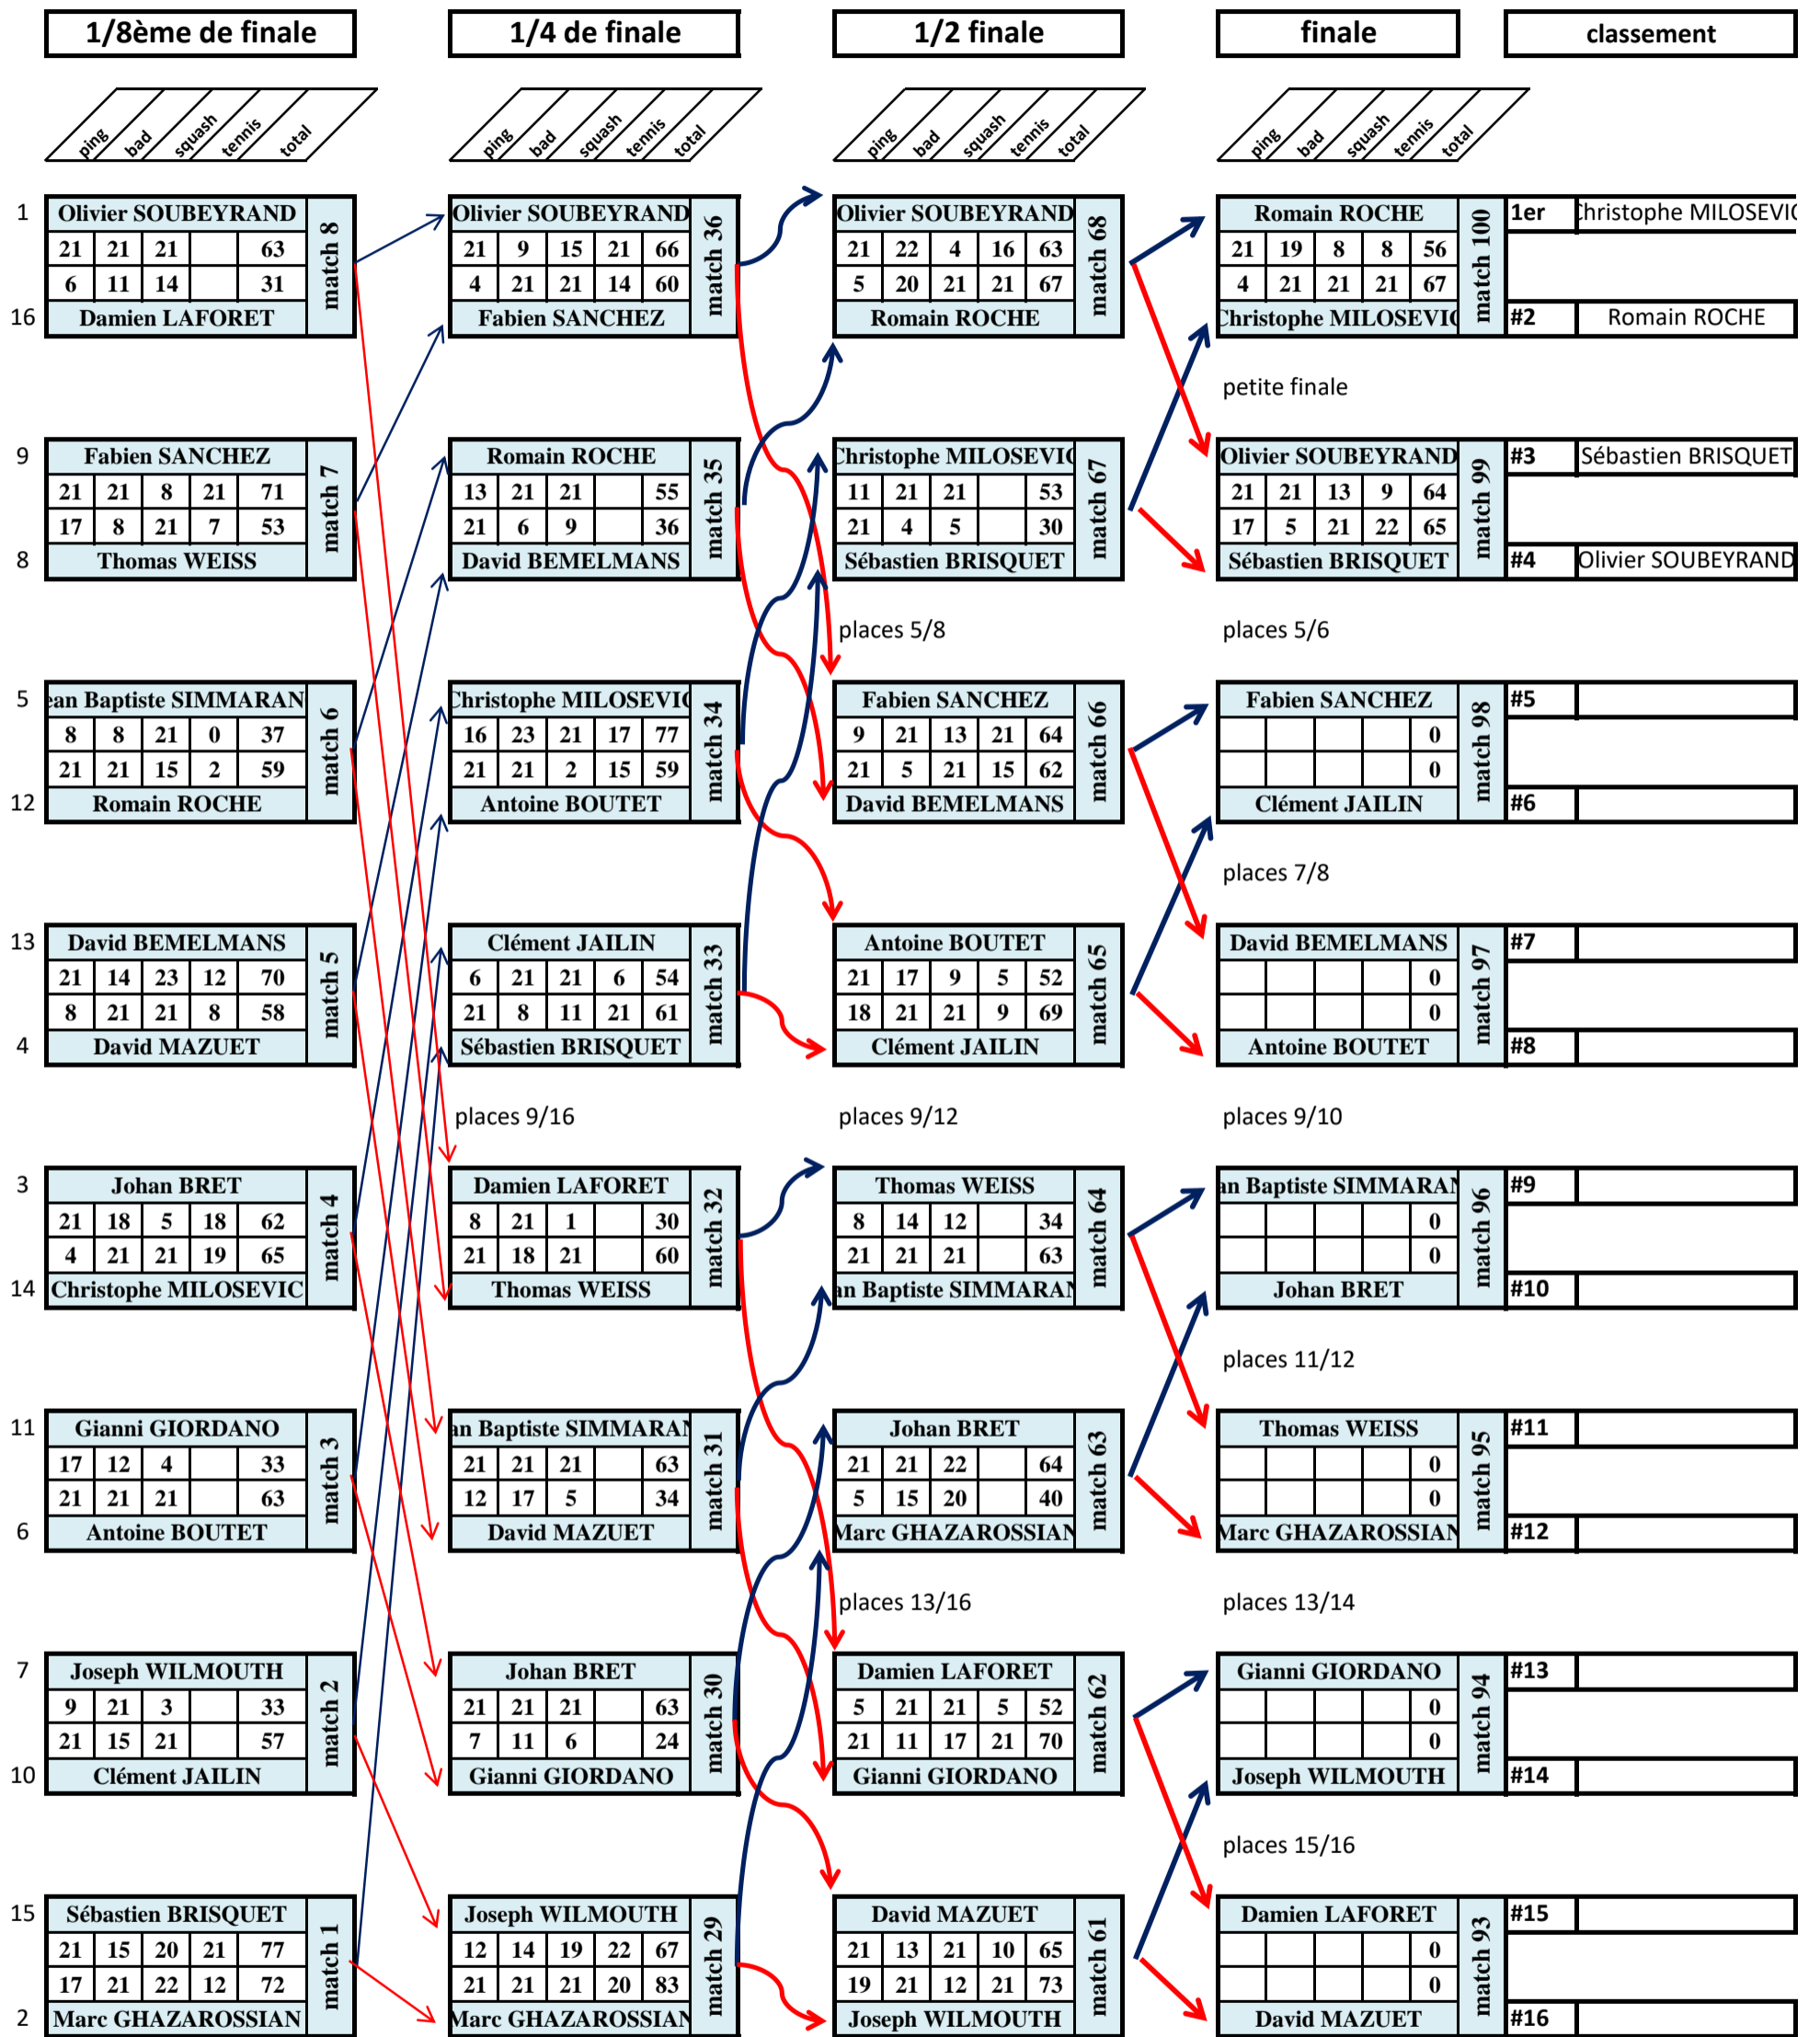

## Simple Homme série B

FLECHE BLEUE = victoire

FLECHE rouge = DEFAITE

Numéros de matchs

## Simple Homme série D

FLECHE BLEUE = victoire

FLECHE rouge = DEFAITE

## Simple Homme série E

FLECHE BLEUE = victoire

FLECHE rouge = DEFAITE