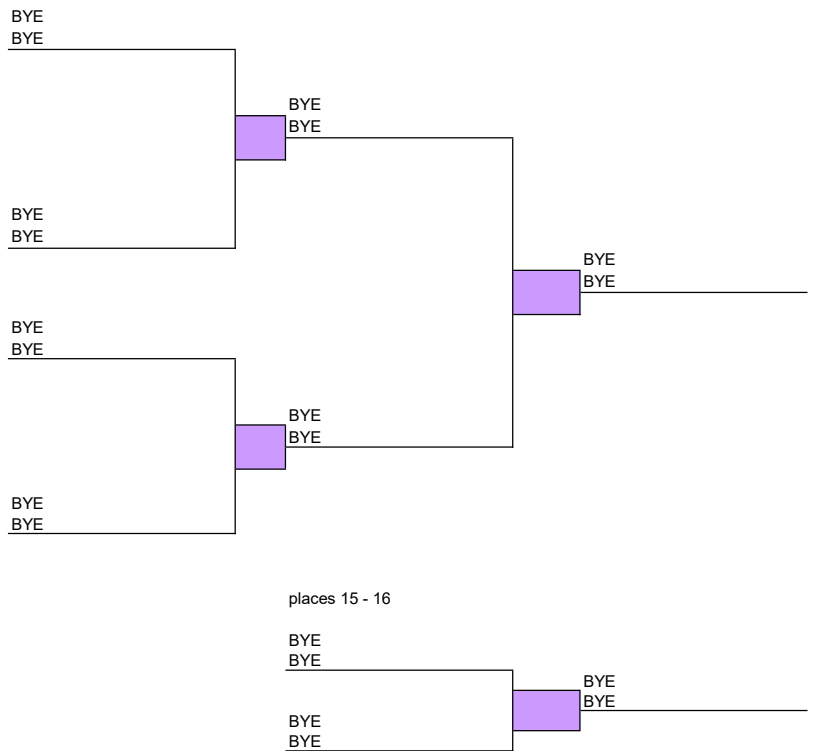

places 7-8

Emmanuel DARD Maxime DARD	Emmanuel DARD Maxime DARD +6 (21/14 11/21 21/15 13/10)
Vincent LE REGENT Hugo MAZA	#NOM? #NOM? #NOM?

Tournoi de Montreuil du 25-26 avril 2026

Tableau Double Mixtes B

places 5-8