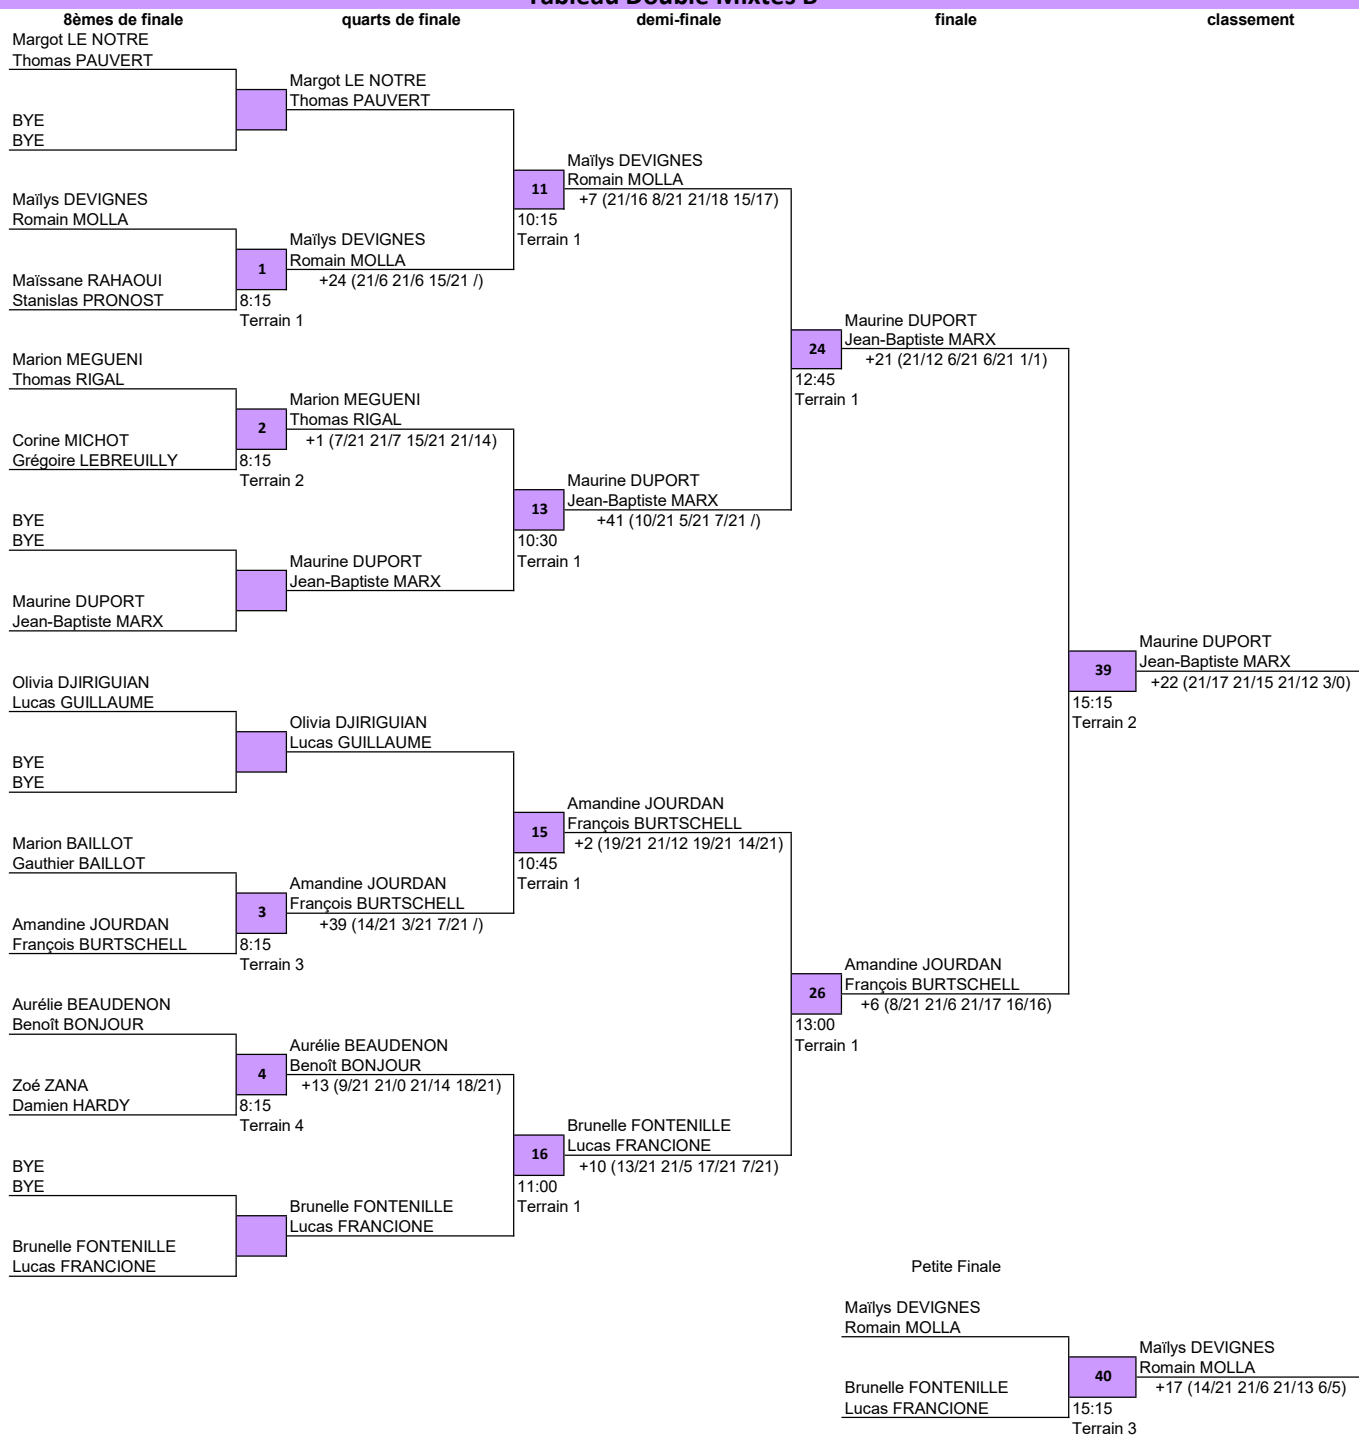

Tournoi de Montreuil du 25-26 avril 2026

Tableau Double Mixtes B

places 5-8