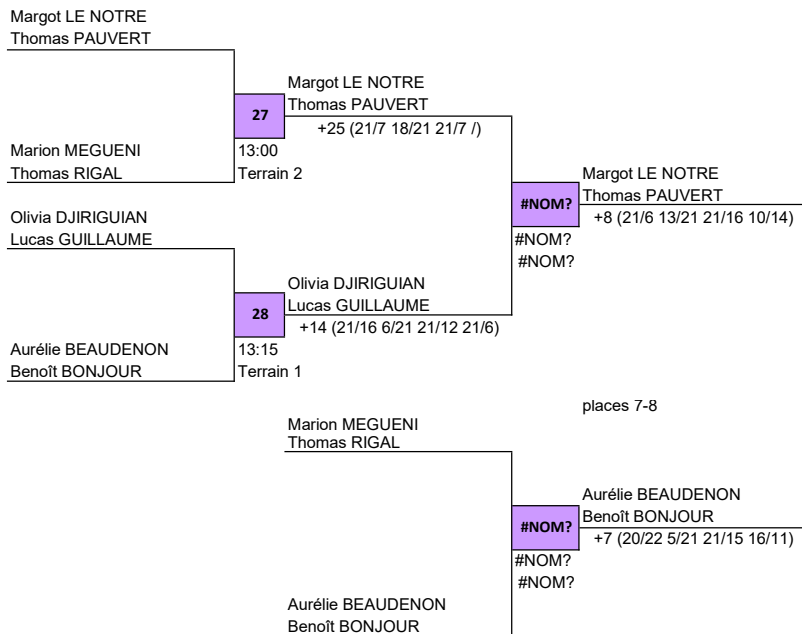

places 7-8

Emmanuel DARD Maxime DARD	Emmanuel DARD Maxime DARD +6 (21/14 11/21 21/15 13/10)
Vincent LE REGENT Hugo MAZA	#NOM? #NOM? #NOM?

Tournoi de Montreuil du 25-26 avril 2026

Tableau Double Mixtes B

places 5-8