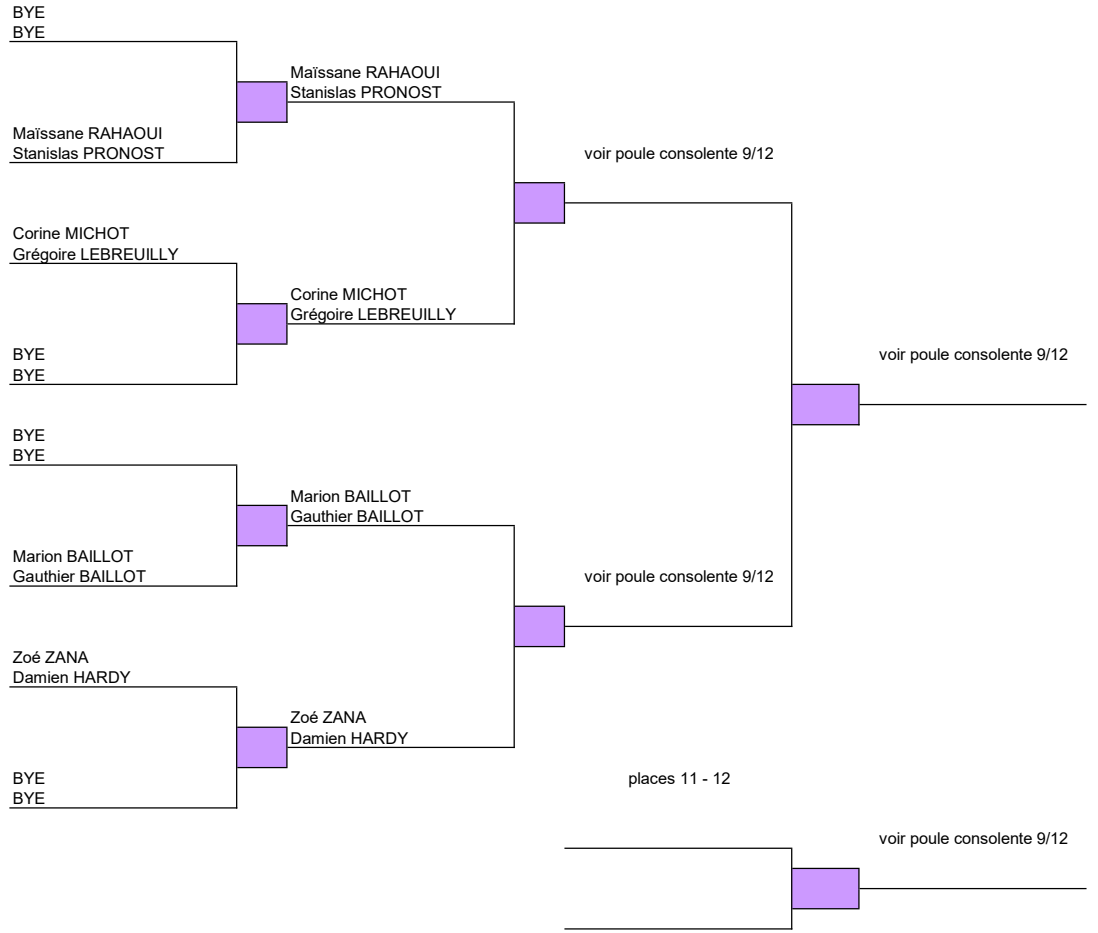

places 5-8

Nathan PARRATT Clément LECONTE	Nathan PARRATT Clément LECONTE +10 (16/21 21/1 15/21 13/12)	Pierre COUSSY Clément PERDREAU +23 (13/21 11/21 16/21 /)
Emmanuel DARD Maxime DARD	14:30 Terrain 2	#NOM? #NOM? #NOM?
Vincent LE REGENT Hugo MAZA	Pierre COUSSY Clément PERDREAU +33 (5/21 8/21 17/21 /)	
Pierre COUSSY Clément PERDREAU	14:45 Terrain 2	

places 7-8

Emmanuel DARD Maxime DARD	Emmanuel DARD Maxime DARD +6 (21/14 11/21 21/15 13/10)
Vincent LE REGENT Hugo MAZA	#NOM? #NOM? #NOM?

Tournoi de Montreuil du 25-26 avril 2026

Tableau Double Mixtes B

places 5-8