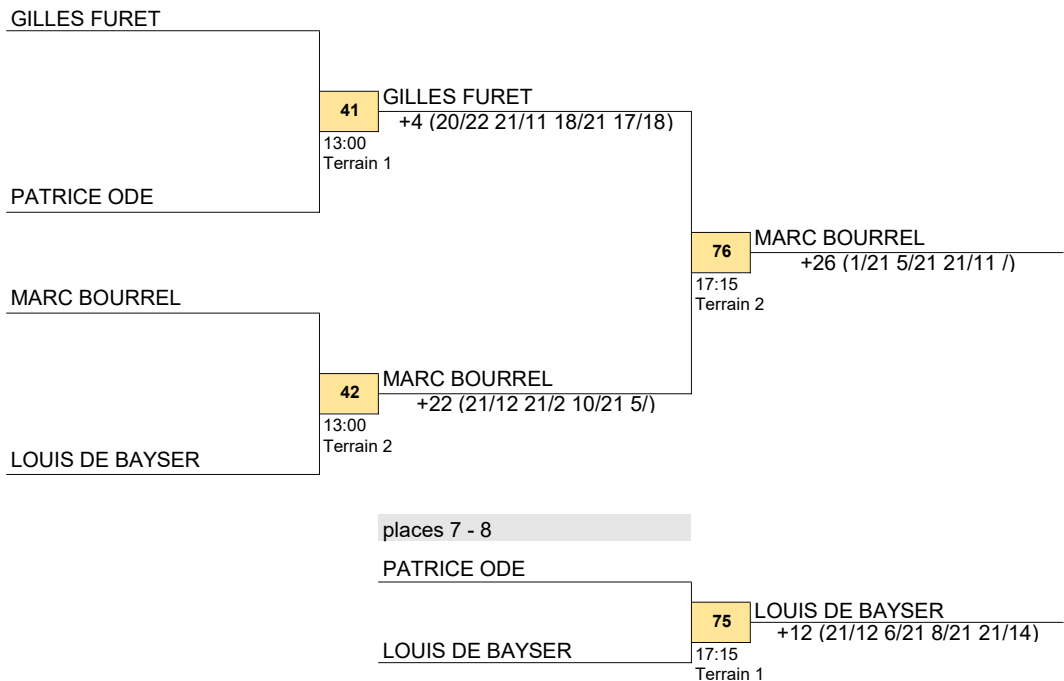

Tournoi de 3ème Open de Touraine du 24 et 25 février 2024

Tableau SHC

Tournoi de 3ème Open de Touraine du 24 et 25 février 2024

Tableau SHD

Tournoi de 3ème Open de Touraine du 24 et 25 février 2024

Tableau VET

places 5 - 8

Tableau Loisir

poule A					
joueurs	Victoires	Défaites	Points	diff	Ranking
ALBAN BRIE	0	2	121	-33	3
GUILLAUME DUMAS	2	0	142	29	1
GAUTIER EDERICH	1	1	144	4	2

poule B					
joueurs	Victoires	Défaites	Points	diff	Ranking
JOHANN RAKOTOMAHARO	2	0	128	60	1
RAPHAEL HINDY	0	2	80	-49	3
ANTOINE COLASSE	1	1	109	-11	2