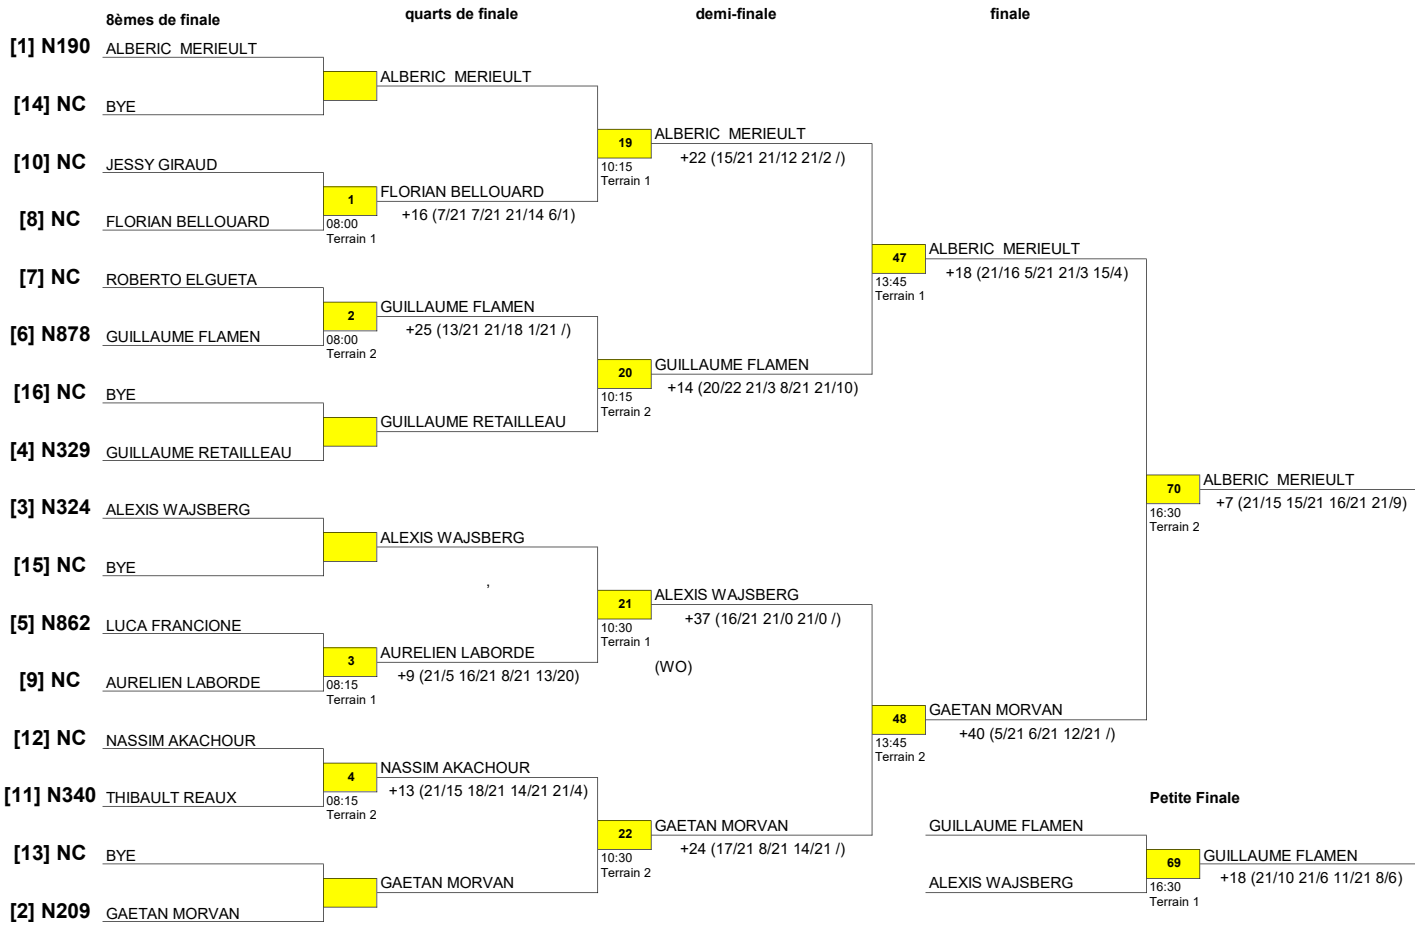

16:00
66
Terrain 2

PLACES 5/6

	P	B	S	T	
JUSTINE BROCKER	18	21			39
LAURA BONY	21	0			21

18:15
83
Terrain 1

classement intermédiaire				
joueuses	Victoires	Défaites	Points	diff
SEGOLENE ANTONI	2	0	143	61
CHARLOTTE BUJEAU	1	1	123	-23
MARINE PRIZEC	2	0	156	53
EMMANUELLE DE BAYSER	1	1	109	-12
JUSTINE BROCKER	0	2	108	-49
LAURA BONY	0	2	116	-30

Tournoi de 3ème Open de Touraine du 24 et 25 février 2024

Tableau SHC

Tournoi de 3ème Open de Touraine du 24 et 25 février 2024

Tableau SHD

Tournoi de 3ème Open de Touraine du 24 et 25 février 2024

Tableau VET