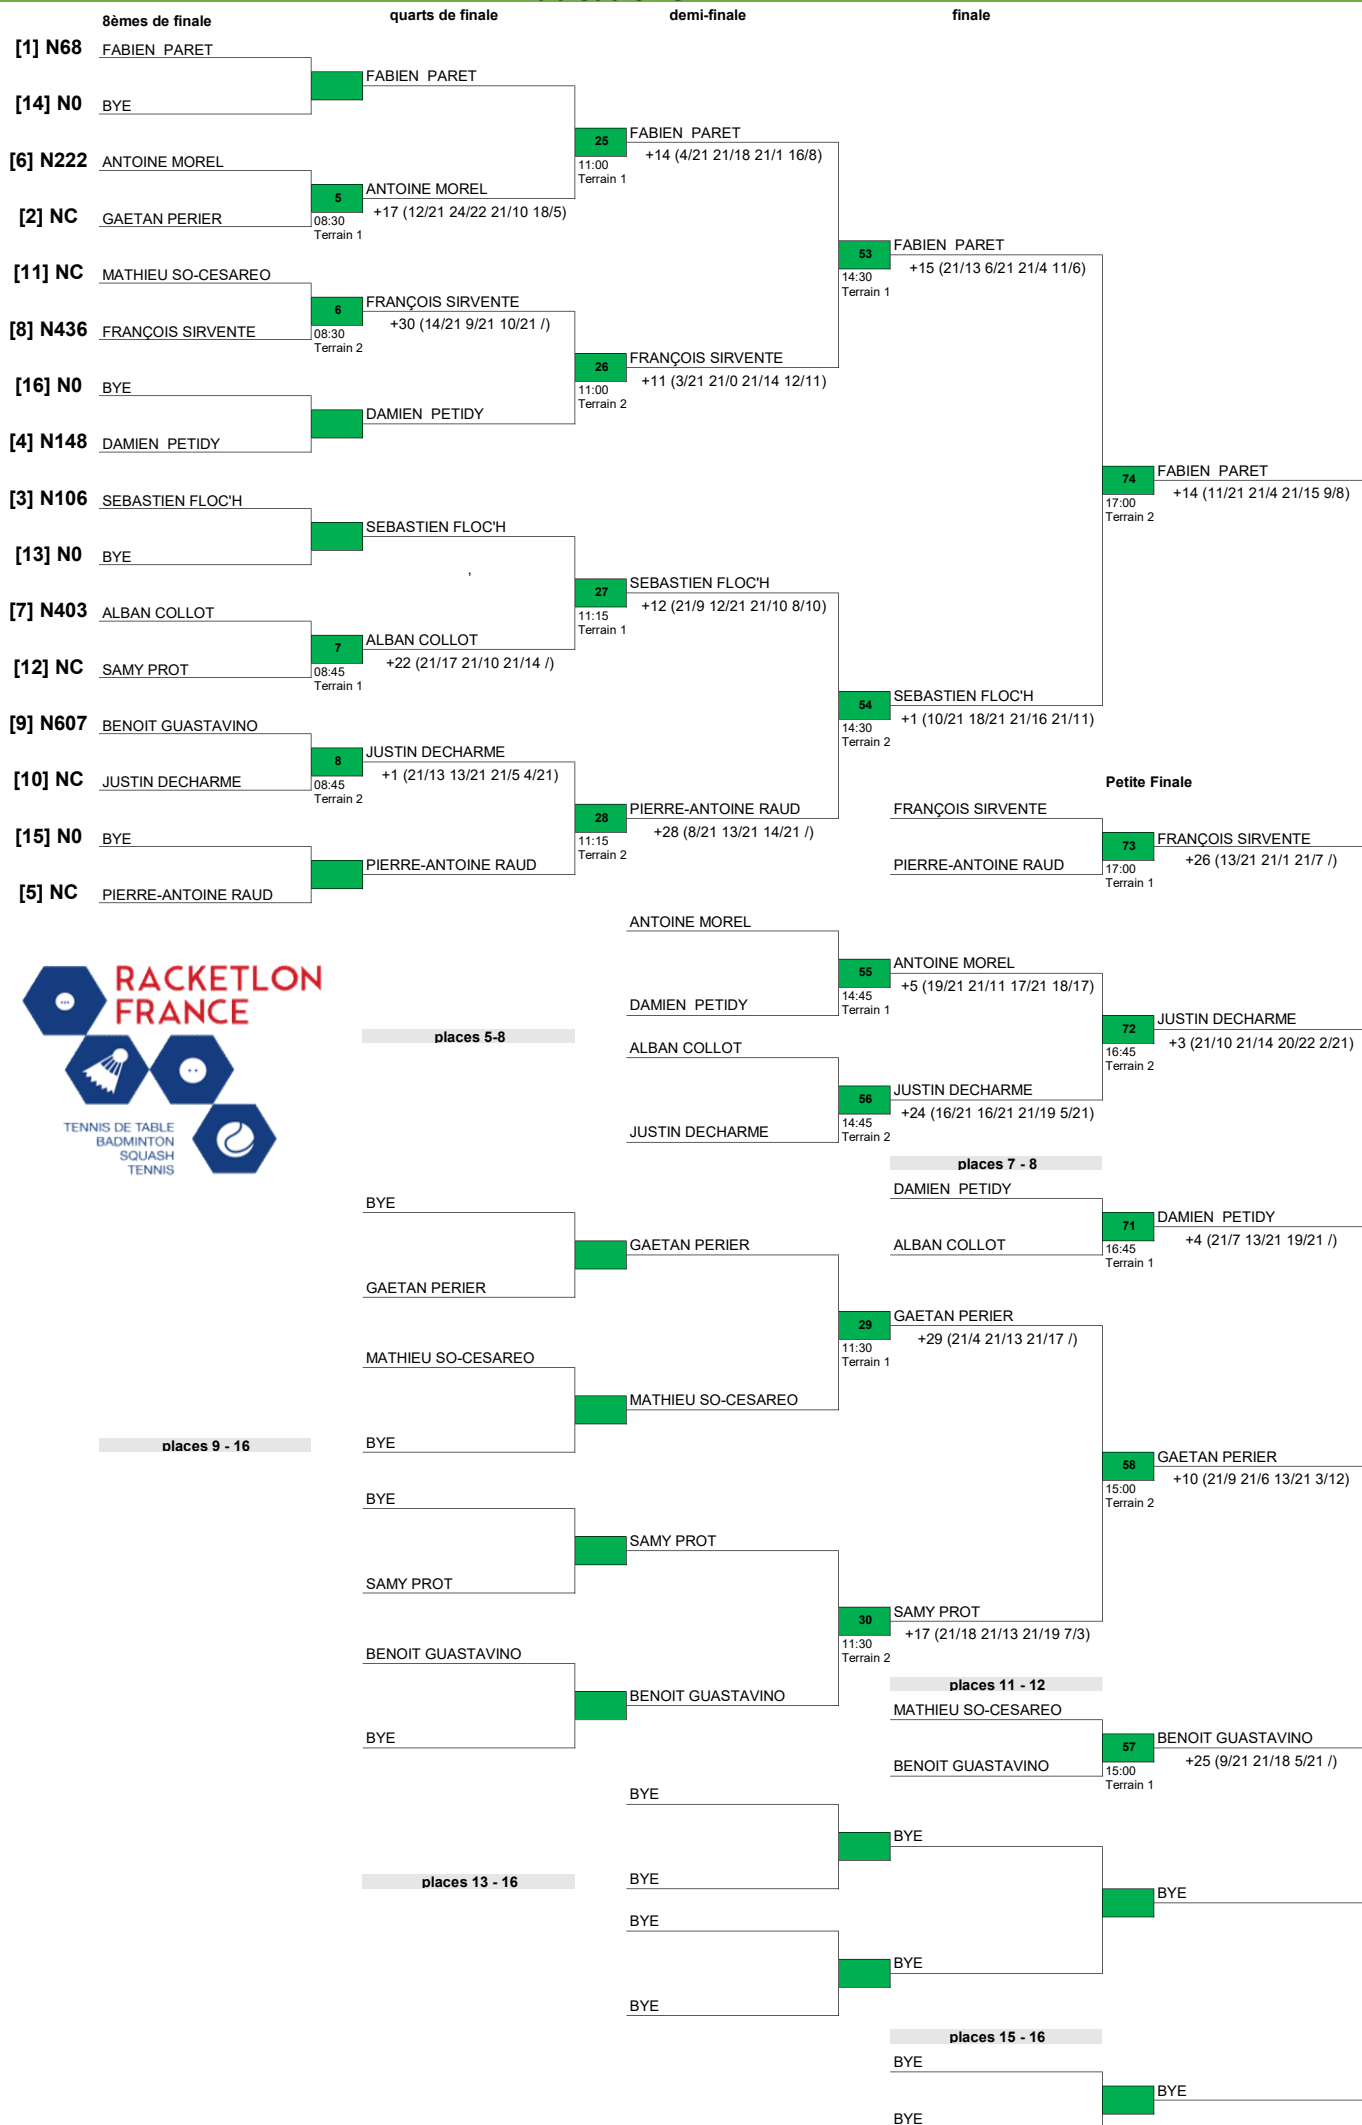

Tableau dames B

poule A					
joueuses	Victoires	Défaites	Points	diff	Ranking
EMMANUELLE DE BAYSER	1	1	109	-12	2
SEGOLENE ANTONI	2	0	143	61	1
JUSTINE BROCKER	0	2	108	-49	3

poule B					
joueuses	Victoires	Défaites	Points	diff	Ranking
CHARLOTTE BUJEAU	1	1	123	-23	2
MARINE PRIZEC	2	0	156	53	1
LAURA BONY	0	2	116	-30	3

classement final						
joueuses	Victoires	Défaites	Points	diff	Ranking	Points
SEGOLENE ANTONI	3	0	206	94	1	0
MARINE PRIZEC	2	1	186	20	2	0
EMMANUELLE DE BAYSER	2	1	173	16	3	0
CHARLOTTE BUJEAU	1	2	159	-51	4	0
JUSTINE BROCKER	1	2	147	-31	5	0
LAURA BONY	0	3	137	-48	6	0

ex : 11/2 donne 21/4

TOUR 1

	P	B	S	T	
EMMANUELLE DE BAYSER	21	17	14	21	73
JUSTINE BROCKER	14	21	21	6	62

09:00
9
Terrain 1

	P	B	S	T	
CHARLOTTE BUJEAU	17	14	17	21	69
LAURA BONY	21	21	21	4	67

09:00
10
Terrain 2

FINALE

	P	B	S	T	
SEGOLENE ANTONI	21	21	21		63
MARINE PRIZEC	10	4	16		30

18:30
85
Terrain 1

TOUR 2

	P	B	S	T	
SEGOLENE ANTONI	21	21	21	21	84
JUSTINE BROCKER	3	12	16	15	46

12:30
37
Terrain 1

	P	B	S	T	
MARINE PRIZEC	21	14	21	21	77
LAURA BONY	8	21	14	6	49

12:30
38
Terrain 2

PETITE FINALE

	P	B	S	T	
EMMANUELLE DE BAYSER	21	21	22		64
CHARLOTTE BUJEAU	10	6	20		36

18:15
84
Terrain 2

TOUR 3

	P	B	S	T	
EMMANUELLE DE BAYSER	6	9	21	0	36
SEGOLENE ANTONI	21	21	17	0	59

16:00
65
Terrain 1

	P	B	S	T	
CHARLOTTE BUJEAU	6	17	10	21	54
MARINE PRIZEC	21	21	21	16	79

16:00
66
Terrain 2

PLACES 5/6

	P	B	S	T	
JUSTINE BROCKER	18	21			39
LAURA BONY	21	0			21

18:15
83
Terrain 1

classement intermédiaire				
joueuses	Victoires	Défaites	Points	diff
SEGOLENE ANTONI	2	0	143	61
CHARLOTTE BUJEAU	1	1	123	-23
MARINE PRIZEC	2	0	156	53
EMMANUELLE DE BAYSER	1	1	109	-12
JUSTINE BROCKER	0	2	108	-49
LAURA BONY	0	2	116	-30

Tournoi de 3ème Open de Touraine du 24 et 25 février 2024

Tableau SHC