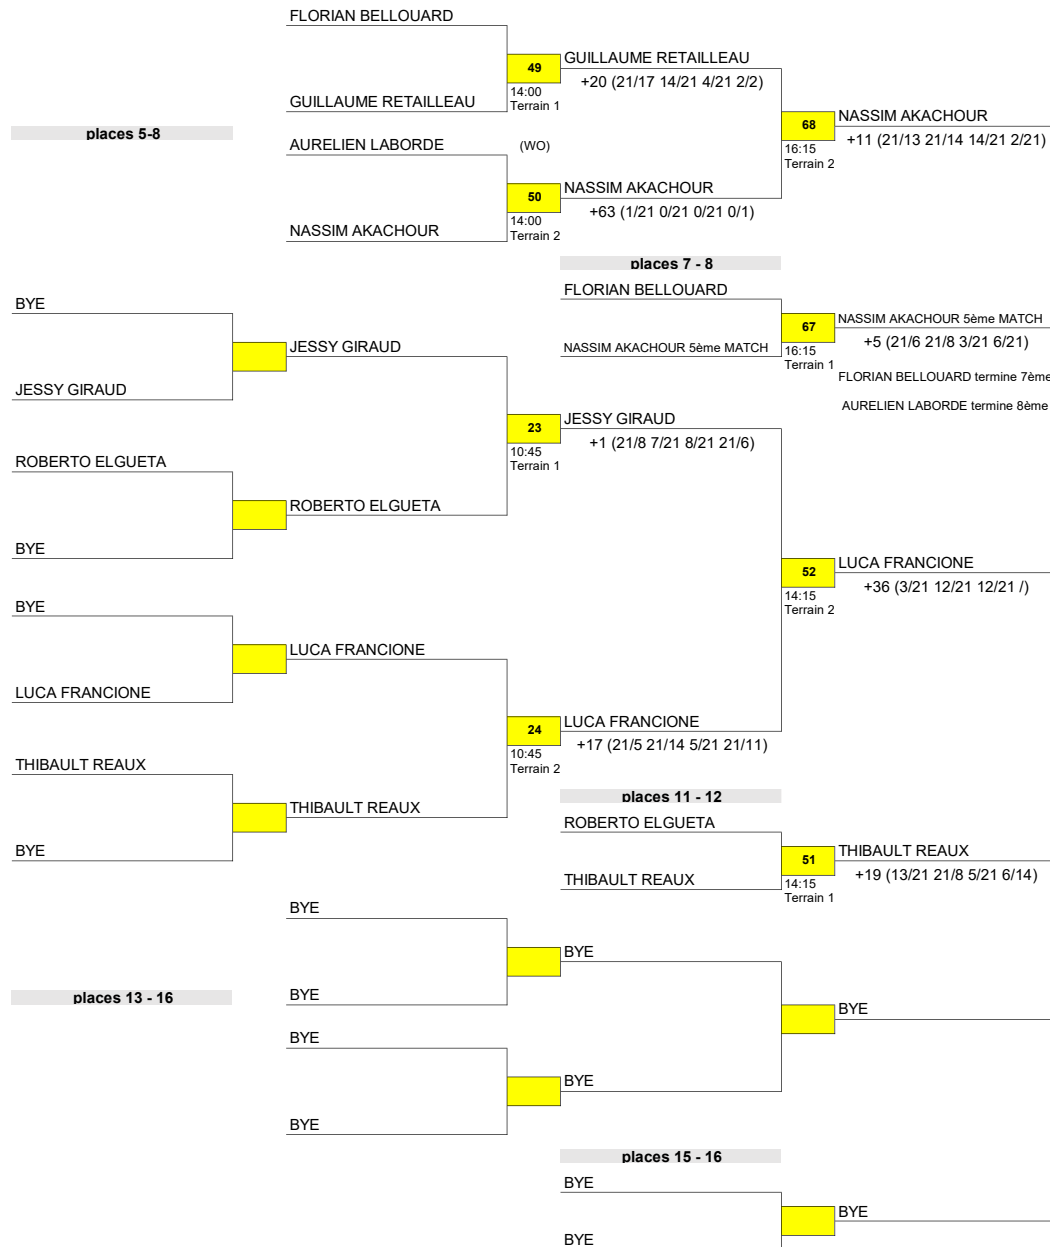

16:00
66
Terrain 2

PLACES 5/6

	P	B	S	T	
JUSTINE BROCKER	18	21			39
LAURA BONY	21	0			21

18:15
83
Terrain 1

classement intermédiaire				
joueuses	Victoires	Défaites	Points	diff
SEGOLENE ANTONI	2	0	143	61
CHARLOTTE BUJEAU	1	1	123	-23
MARINE PRIZEC	2	0	156	53
EMMANUELLE DE BAYSER	1	1	109	-12
JUSTINE BROCKER	0	2	108	-49
LAURA BONY	0	2	116	-30

Tournoi de 3ème Open de Touraine du 24 et 25 février 2024

Tableau SHC

Tournoi de 3ème Open de Touraine du 24 et 25 février 2024

Tableau SHD

Tournoi de 3ème Open de Touraine du 24 et 25 février 2024

Tableau VET