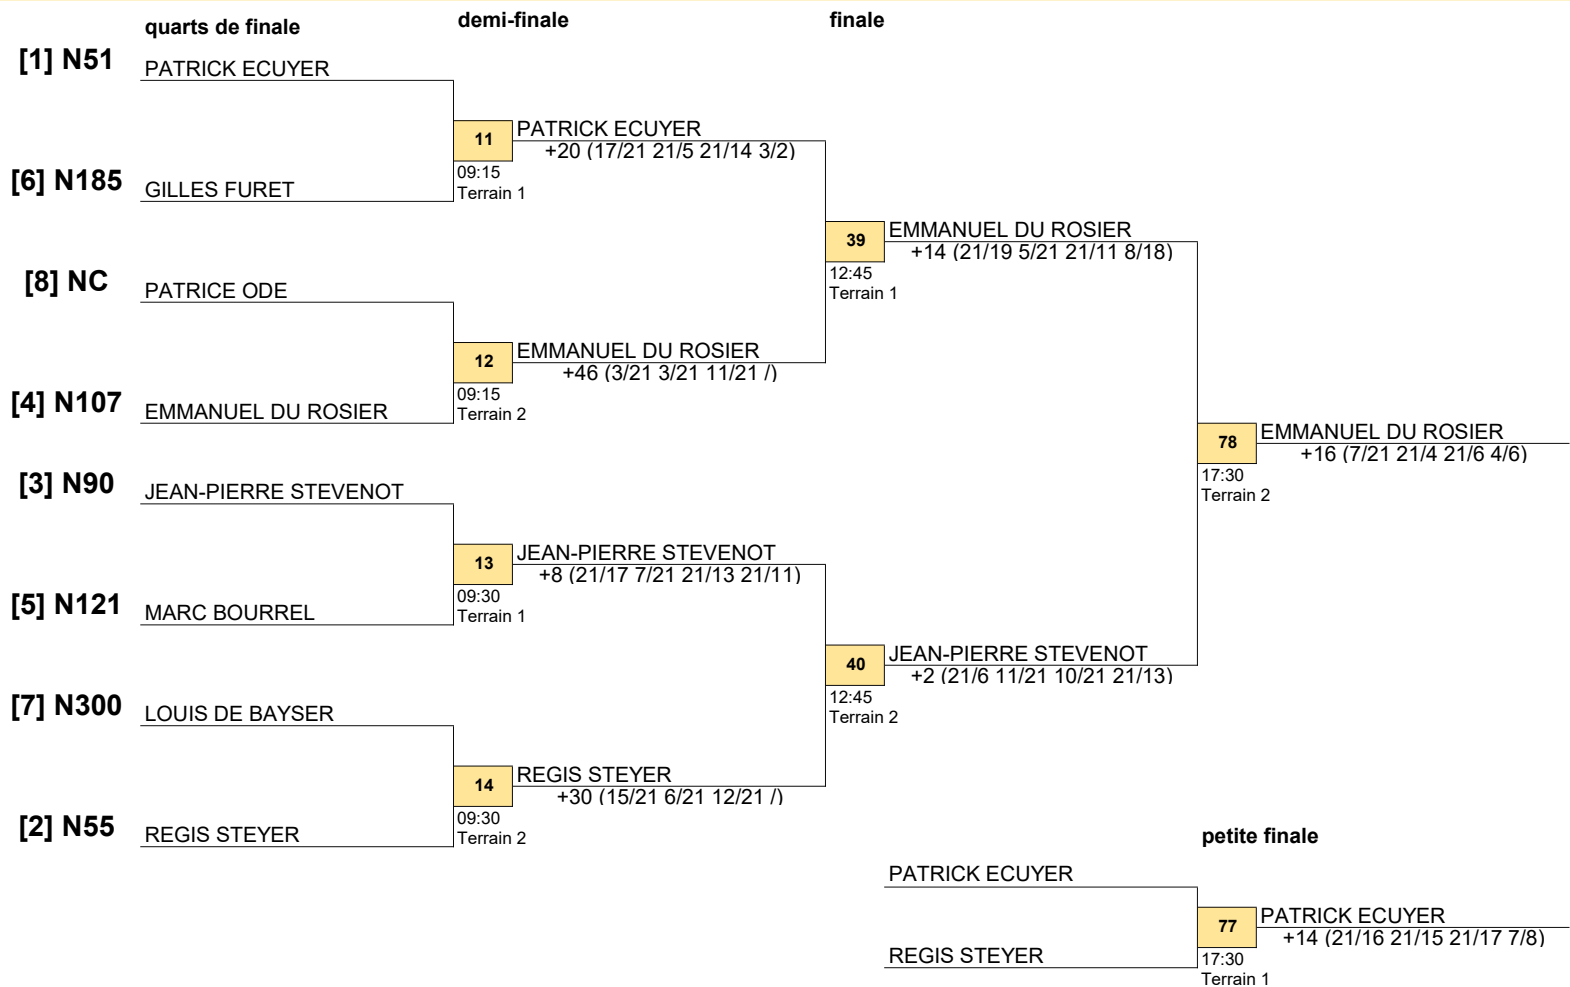

Tournoi de 3ème Open de Touraine du 24 et 25 février 2024

Tableau SHC

Tournoi de 3ème Open de Touraine du 24 et 25 février 2024

Tableau SHD

Tournoi de 3ème Open de Touraine du 24 et 25 février 2024

Tableau VET